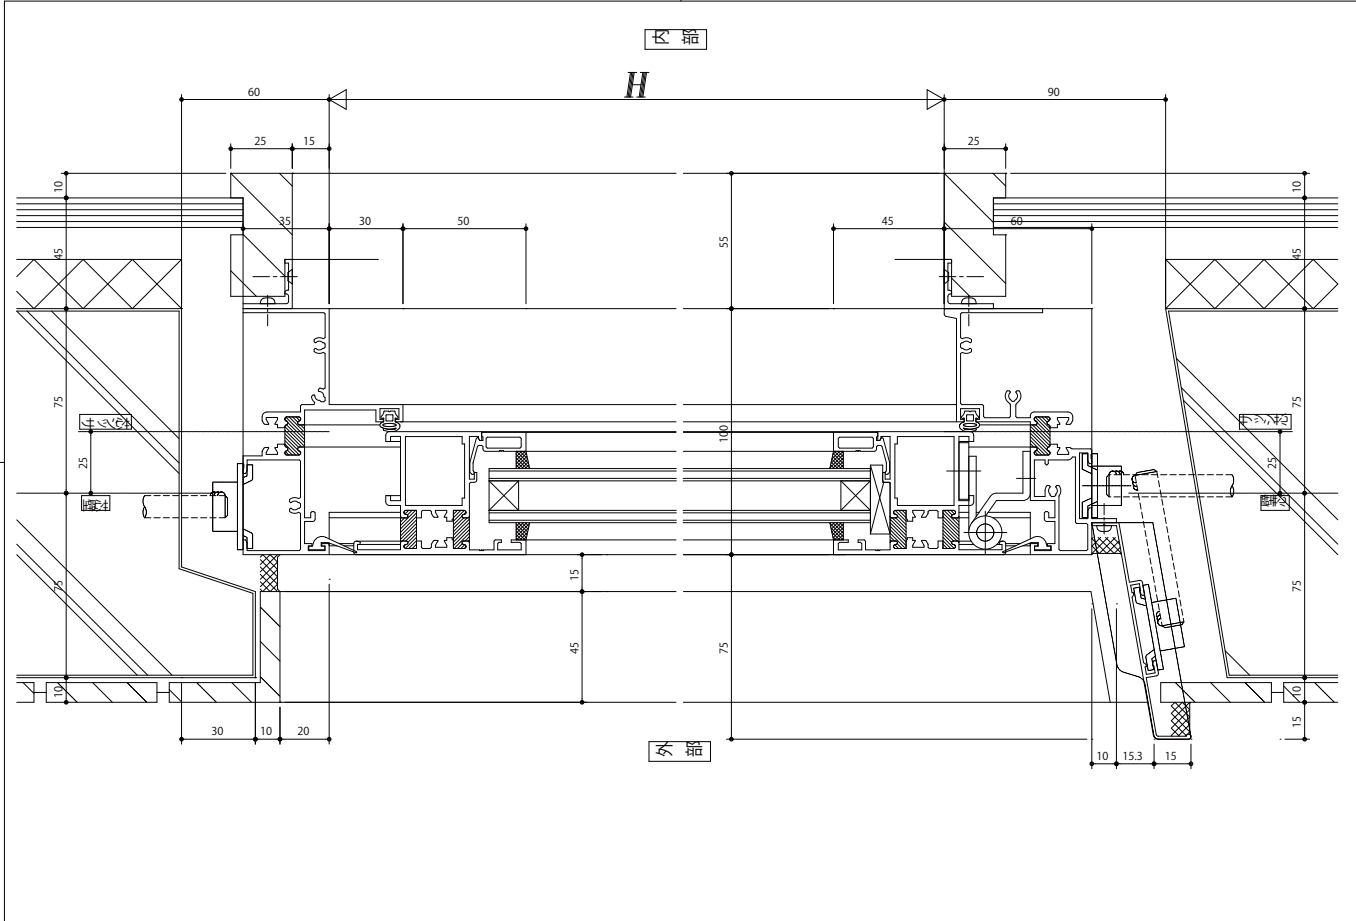

変更記事	設計監理	工事名	YDP-100	工事	照査担当	作図	尺度	御承認印	図番	YKK ap
	施工	図面内容	外倒し窓(隠蔽式排煙窓)	図面			1/1	年月日	通し図番	

変更記事	設計監理	工事名	YDP-100	工事	照査担当	作図	尺度	御承認印	図番	YKK ap
	施工	図面内容	外倒し窓(隠蔽式排煙窓)	図面			1/1	年月日	通し図番	