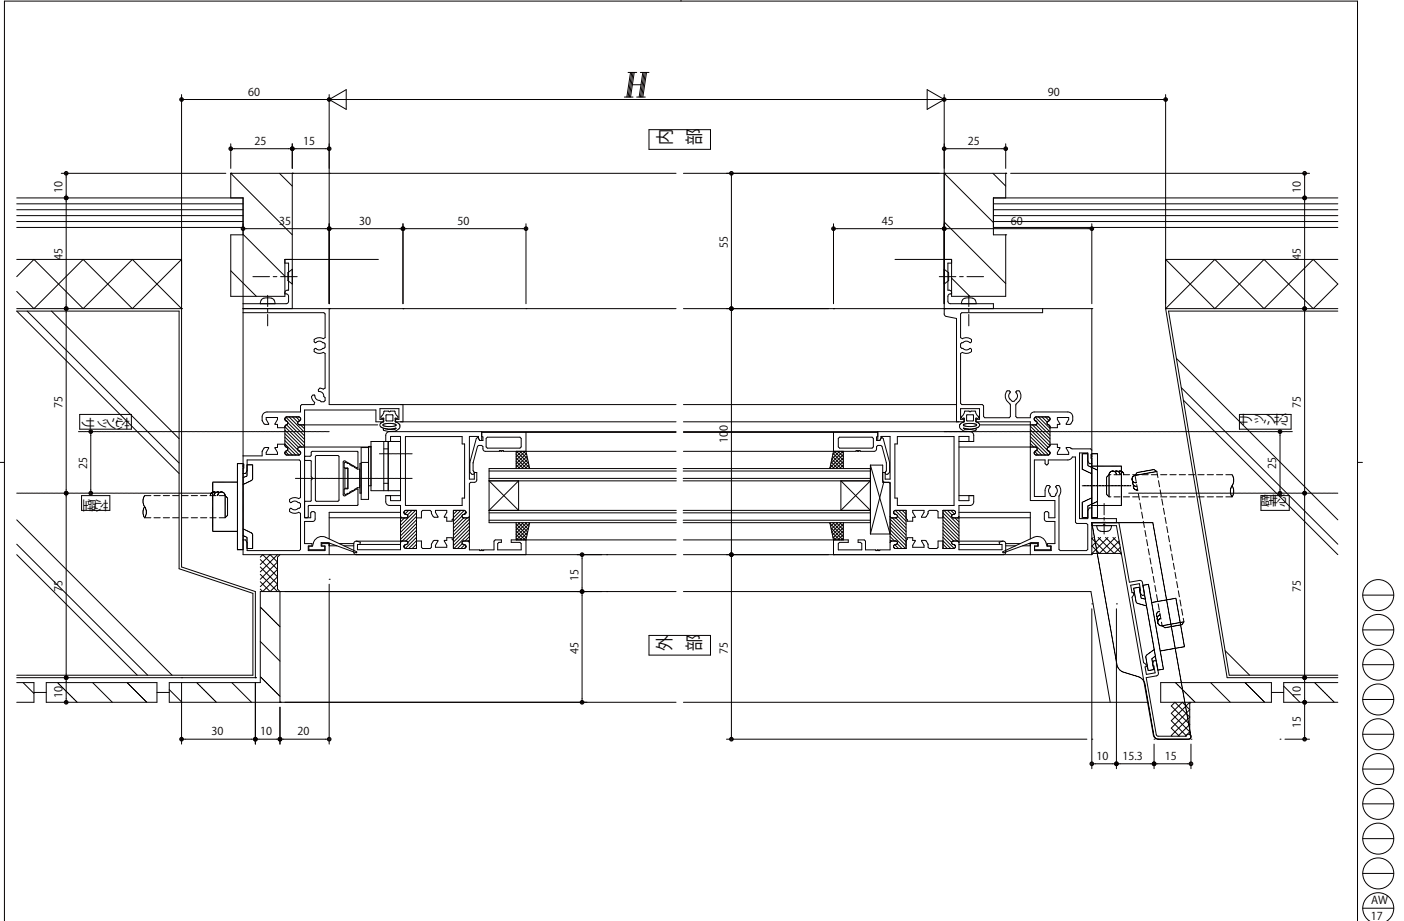

変更記事	設計監理	工事名	YDP-100	工事	照査担当	作図	尺度	縮小	図番	YKK ap
	施工	図面内容	外開き(片)はめ殺し連窓	横断面	年月日	通し図番	1			

変更記事	設計監理	工事名	YDP-100	工事	照査担当	作図	尺度	縮小	図番	YKK ap
	施工	図面内容	外開き(片)はめ殺し連窓	縦断面	年月日	通し図番	1			