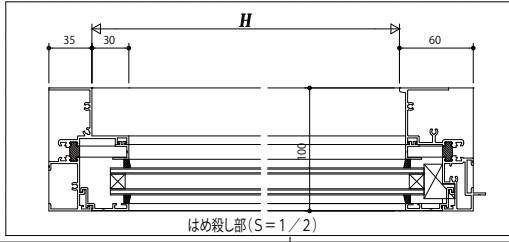

変更記事	設計監理	工事名	YDP-100	工事	照査担当	作図	尺度	縮小	図番	YKK ap
	施工	図面内容	外開き(片)はめ殺し連窓	横断面	年月日	通し図番	1			

変更記事	設計監理	工事名	YDP-100	工事	照査担当	作図	尺度	縮小	図番	YKK ap
	施工	図面内容	外開き(片)はめ殺し連窓	縦断面	年月日	通し図番	1			