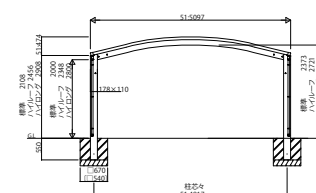

RAYNAG 50_W カーポート レイナポートグランシリーズ レイナツインポートグラン 50

基本セット HCD-W(S)

たて(2)連棟セット HCD-W(S)

サイドパネル