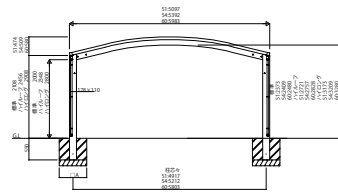

RAYNAG 50_W カーポート レイナポートグランシリーズ レイナツインポートグラン 50

基本セット HCD-W(S)

たて(2)連棟セット HCD-W(S)

サイドパネル