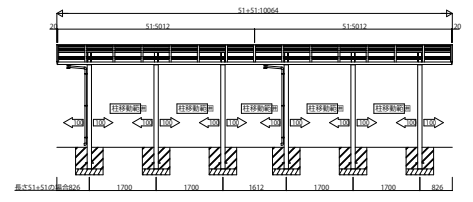

RAYNAG 50_W カーポート レイナポートグランシリーズ レイナツインポートグラン 50

基本セット HCD-W(S)

たて(2)連棟セット HCD-W(S)

サイドパネル