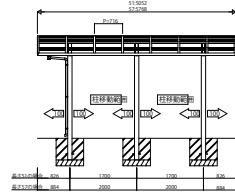

RAYNAG 50_W カーポート レイナポートグランシリーズ レイナツインポートグラン 50

基本セット HCD-W(S)

たて(2)連棟セット HCD-W(S)

サイドパネル