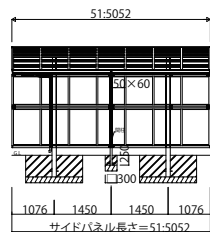

RAYNAG_T カーポート レイナポートグランシリーズ レイナトリプルポートグラン

基本セット HCD-T

基本+ハーフセット HCD-T

サイドパネル

■長さ51用

■長さ57用