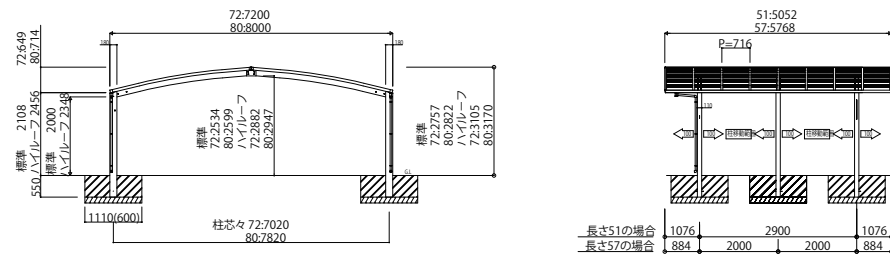

RAYNAG_T カーポート レイナポートグランシリーズ レイナトリプルポートグラン

基本セット HCD-T

基本+ハーフセット HCD-T

サイドパネル

■長さ51用

■長さ57用