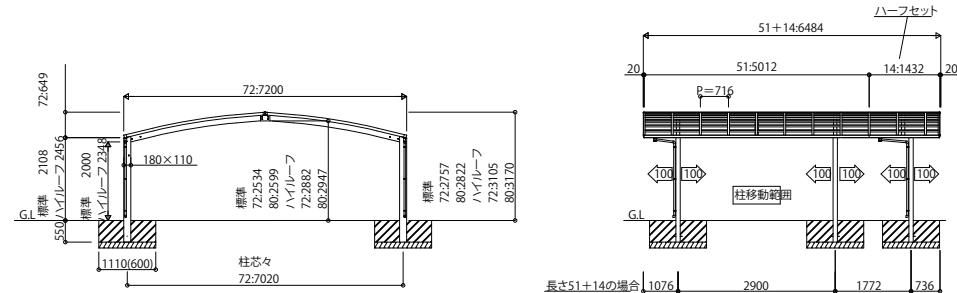

RAYNAG_T カーポート レイナポートグランシリーズ レイナトリプルポートグラン

基本セット HCD-T

基本+ハーフセット HCD-T

サイドパネル

■長さ51用

■長さ57用