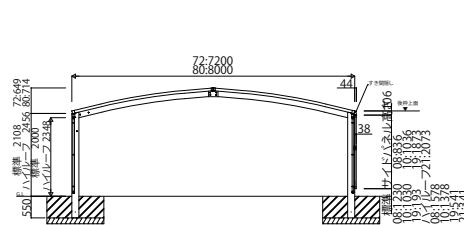

RAYNAG_T カーポート レイナポートグランシリーズ レイナトリプルポートグラン

基本セット HCD-T

基本+ハーフセット HCD-T

サイドパネル

■長さ51用

■長さ57用