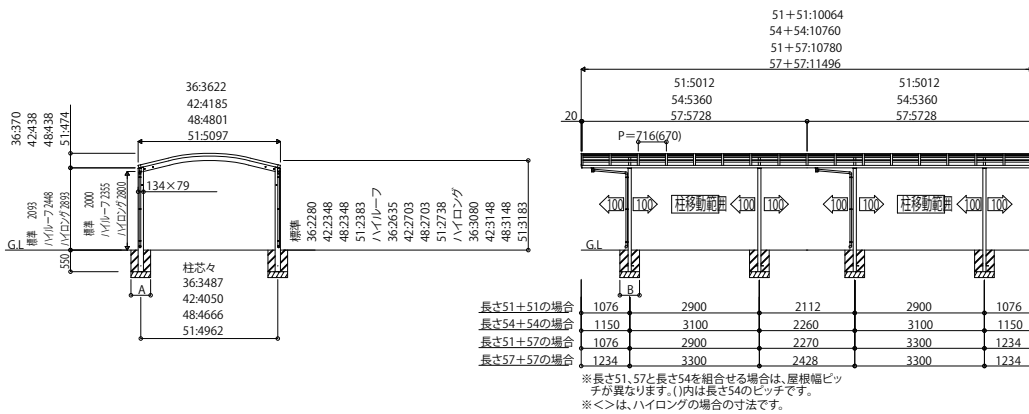

たて(2)連棟セット HCD-W