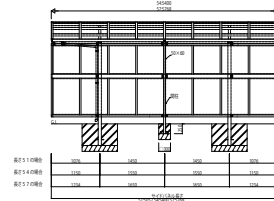

## 基本+ハーフセット HCD-W

## たて(2)連棟セット HCD-W

## サイドパネル

※ 1/4、3/4、5/4、5/7、6/6の場合の寸法です。