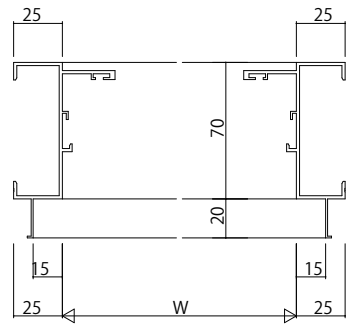

RC枠 アングル付

変更記事	設計監理