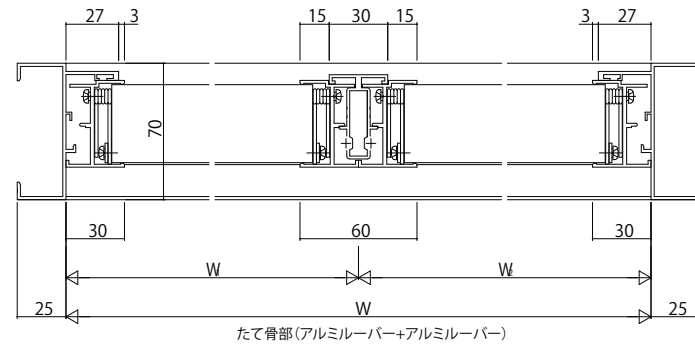

RC枠 アングル付

変更記事	設計監理