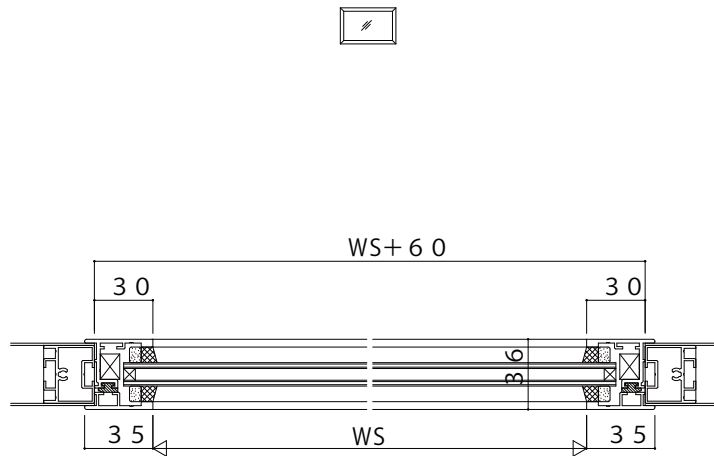

■エクシマ70 フラッシュタイプ・フラッシュタイプ【防音タイプ】
中窓四角(14mm溝幅)

■エクシマ70 フラッシュタイプ
中窓丸(単板14mm溝幅)

■エクシマ70 フラッシュタイプ・フラッシュタイプ【防音タイプ】
中窓四角(複層28mm)

■エクシマ70 フラッシュタイプ
固定がらり

変更記事	設計監理

工事名	

照査	担当	作図	尺度	御承認印
			1/1	

図番	