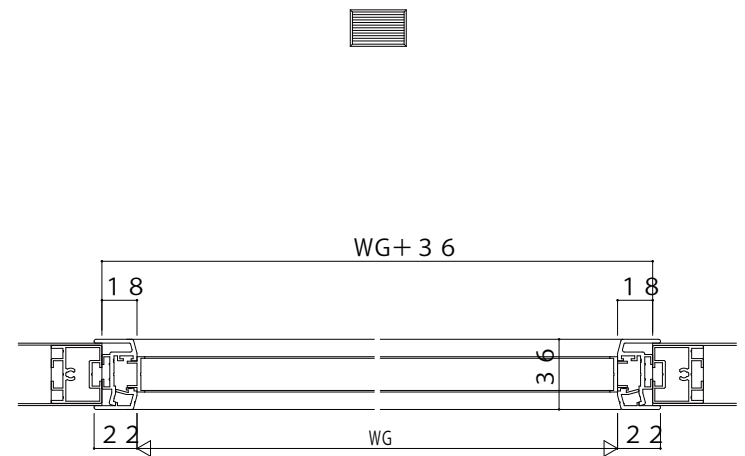

■エクシマ70 フラッシュタイプ・フラッシュタイプ【防音タイプ】
中窓四角(14mm溝幅)

■エクシマ70 フラッシュタイプ
中窓丸(単板14mm溝幅)

■エクシマ70 フラッシュタイプ・フラッシュタイプ【防音タイプ】
中窓四角(複層28mm)

■エクシマ70 フラッシュタイプ
固定がらり

変更記事	設計監理

工事名	

照査	担当	作図	尺度	御承認印
			1/1	

図番	