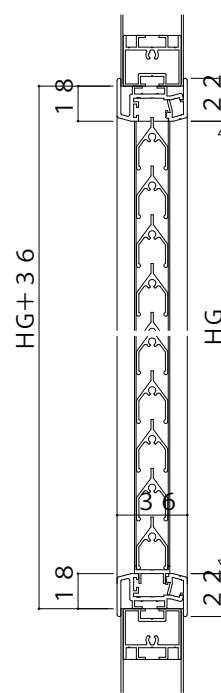

■エクシマ70 フラッシュタイプ・フラッシュタイプ【防音タイプ】
中窓四角(14mm溝幅)

■エクシマ70 フラッシュタイプ
中窓丸(単板14mm溝幅)

■エクシマ70 フラッシュタイプ・フラッシュタイプ【防音タイプ】
中窓四角(複層28mm)

■エクシマ70 フラッシュタイプ
固定がらり

変更記事	設計監理

工事名	

照査	担当	作図	尺度	御承認印
			1/1	

図番	