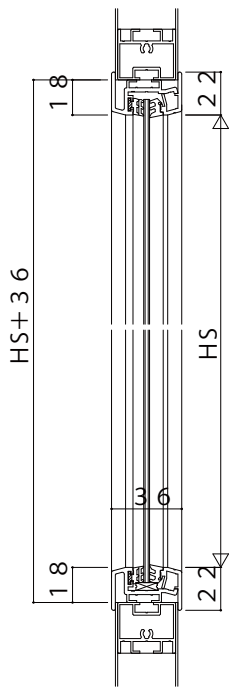

■エクシマ70 フラッシュタイプ・フラッシュタイプ【防音タイプ】
中窓四角(14mm溝幅)

■エクシマ70 フラッシュタイプ
中窓丸(単板14mm溝幅)

■エクシマ70 フラッシュタイプ・フラッシュタイプ【防音タイプ】
中窓四角(複層28mm)

■エクシマ70 フラッシュタイプ
固定がらり

変更記事	設計監理

工事名	

照査	担当	作図	尺度	御承認印
			1/1	

図番	