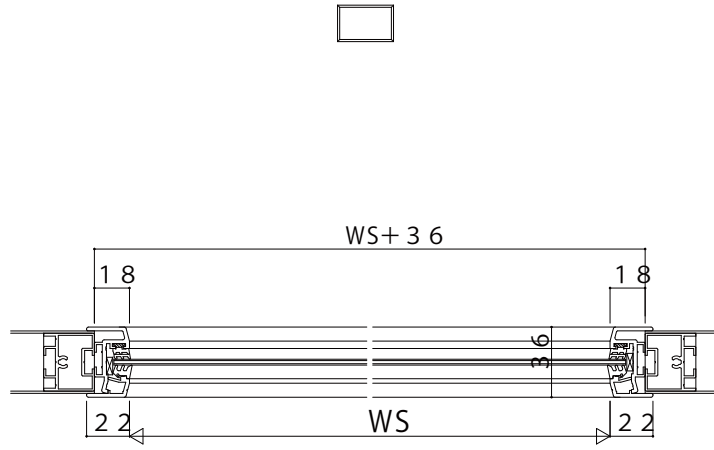

■エクシマ70 フラッシュタイプ・フラッシュタイプ【防音タイプ】
中窓四角(14mm溝幅)

■エクシマ70 フラッシュタイプ
中窓丸(単板14mm溝幅)

■エクシマ70 フラッシュタイプ・フラッシュタイプ【防音タイプ】
中窓四角(複層28mm)

■エクシマ70 フラッシュタイプ
固定がらり

変更記事	設計監理

工事名	

照査	担当	作図	尺度	御承認印
			1/1	

図番	