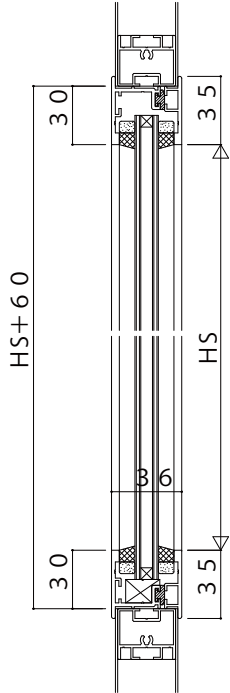

■エクシマ70 フラッシュタイプ・フラッシュタイプ【防音タイプ】
中窓四角(14mm溝幅)

■エクシマ70 フラッシュタイプ
中窓丸(単板14mm溝幅)

■エクシマ70 フラッシュタイプ・フラッシュタイプ【防音タイプ】
中窓四角(複層28mm)

■エクシマ70 フラッシュタイプ
固定がらり

変更記事	設計監理

工事名	

照査	担当	作図	尺度	御承認印
			1/1	

図番	