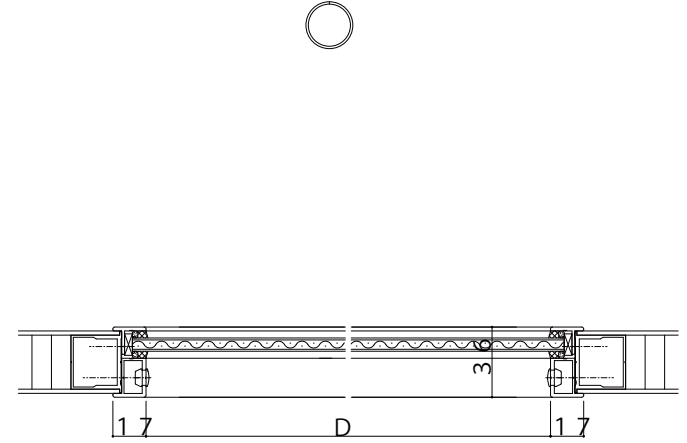

■エクシマ70 フラッシュタイプ・フラッシュタイプ【防音タイプ】
中窓四角(14mm溝幅)

■エクシマ70 フラッシュタイプ
中窓丸(単板14mm溝幅)

■エクシマ70 フラッシュタイプ・フラッシュタイプ【防音タイプ】
中窓四角(複層28mm)

■エクシマ70 フラッシュタイプ
固定がらり

変更記事	設計監理

工事名	

照査	担当	作図	尺度	御承認印
			1/1	

図番	