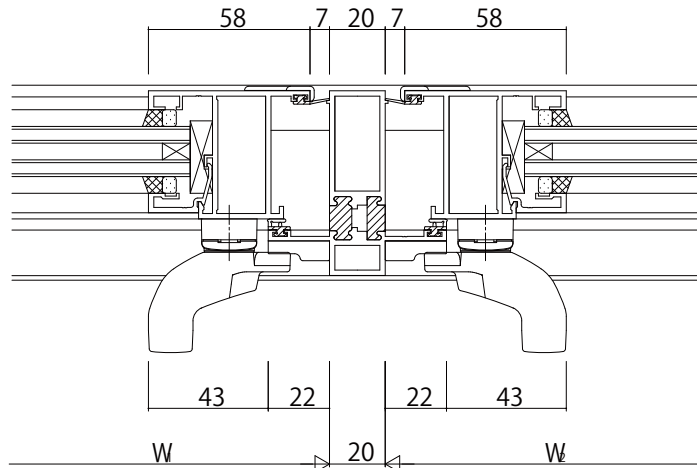

両開き召合せ部(グレモン)

たて骨(カムラッチ)

たて骨(グレモン)

カムラッチハンドル

グレモンハンドル

変更記事	設計監理
	施工

工事名	EXIMA32 外開き窓 RC枠
図面内容	カムラッチハンドル・グレモンハンドル 幅/30mm溝幅

照査	担当	作図	尺度	御承認印
			1/1	

図番	年月日	通し図番