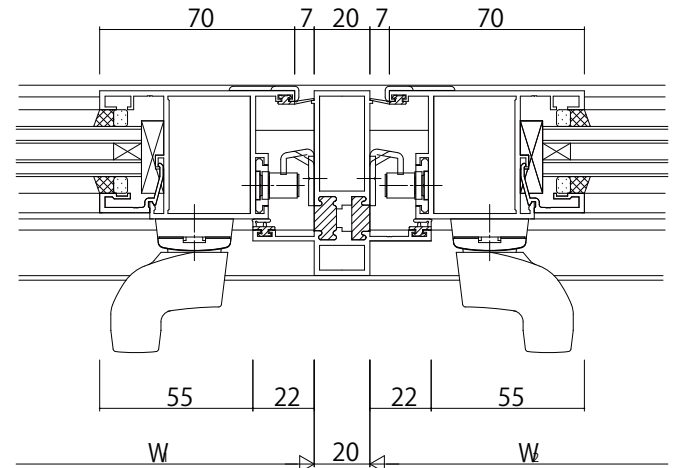

両開き召合せ部(グレモン)

たて骨(カムラッチ)

たて骨(グレモン)

カムラッチハンドル

グレモンハンドル

変更記事	設計監理
	施工

工事名	EXIMA32 外開き窓 RC枠
図面内容	カムラッチハンドル・グレモンハンドル 幅/30mm溝幅

照査	担当	作図	尺度	御承認印
			1/1	

図番	年月日	通し図番