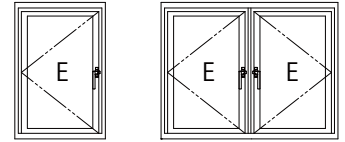

両開き召合せ部(グレモン)

たて骨(カムラッチ)

たて骨(グレモン)

カムラッチハンドル

グレモンハンドル

変更記事	設計監理
	施工

工事名	EXIMA32 外開き窓 RC枠
図面内容	カムラッチハンドル・グレモンハンドル 幅/30mm溝幅

照査	担当	作図	尺度	御承認印
			1/1	