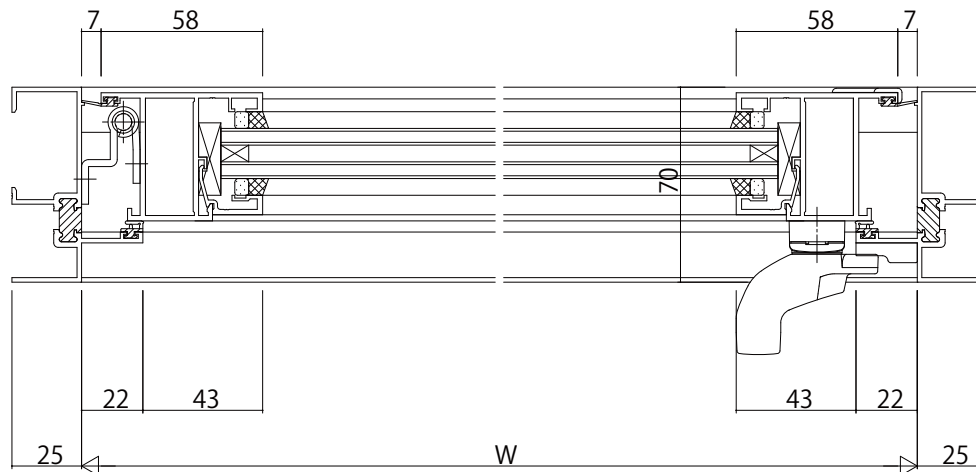

両開き召合せ部(グレモン)

たて骨(カムラッチ)

たて骨(グレモン)

カムラッチハンドル

グレモンハンドル

変更記事	設計監理
	施工

工事名	EXIMA32 外開き窓 RC枠
図面内容	カムラッチハンドル・グレモンハンドル 幅/30mm溝幅

照査	担当	作図	尺度	御承認印
			1/1	

図番	年月日	通し図番