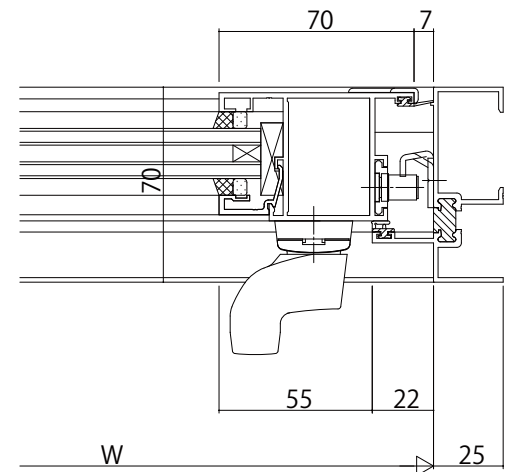

両開き召合せ部(グレモン)

たて骨(カムラッチ)

たて骨(グレモン)

カムラッチハンドル

グレモンハンドル

変更記事	設計監理
	施工

工事名	EXIMA32 外開き窓 RC枠
図面内容	カムラッチハンドル・グレモンハンドル 幅/30mm溝幅

照査	担当	作図	尺度	御承認印
			1/1	

図番	年月日	通し図番