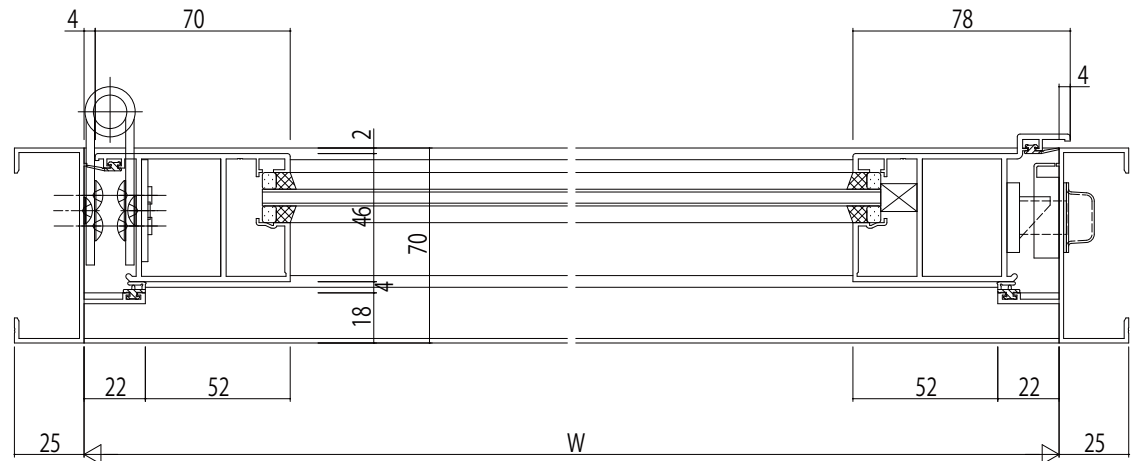

内観姿図

両開き突き合せ框部

| | |
|------|------|
| 変更記事 | 設計監理 |
| | 施工 |

| | | | | | | | |
|--------|--|----|----|----|-----|------|----------|
| 殿 殿 | 工事名 | 照査 | 担当 | 作図 | 尺度 | 御承認印 | 図番 |
| | EXIMA31 片開きドア/両開きドア【かまちタイプ】 RC枠 Aタイプ/18mm溝幅 | | | | 1/1 | | 年月日 通し図番 |