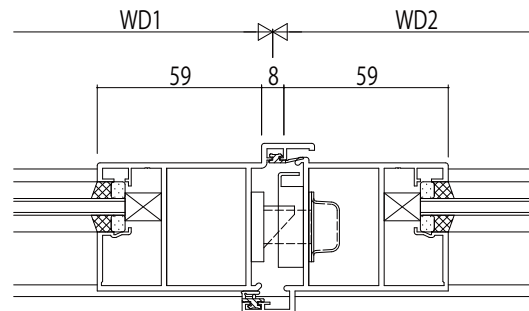

内観姿図

両開き突き合せ框部

| | |
|------|------|
| 変更記事 | 設計監理 |
| | 施工 |

| | | | | | | | |
|--------|--|----|----|----|-----|------|----------|
| 殿 殿 | 工事名 | 照査 | 担当 | 作図 | 尺度 | 御承認印 | 図番 |
| | EXIMA31 片開きドア/両開きドア【かまちタイプ】 RC枠 Aタイプ/18mm溝幅 | | | | 1/1 | | 年月日 通し図番 |