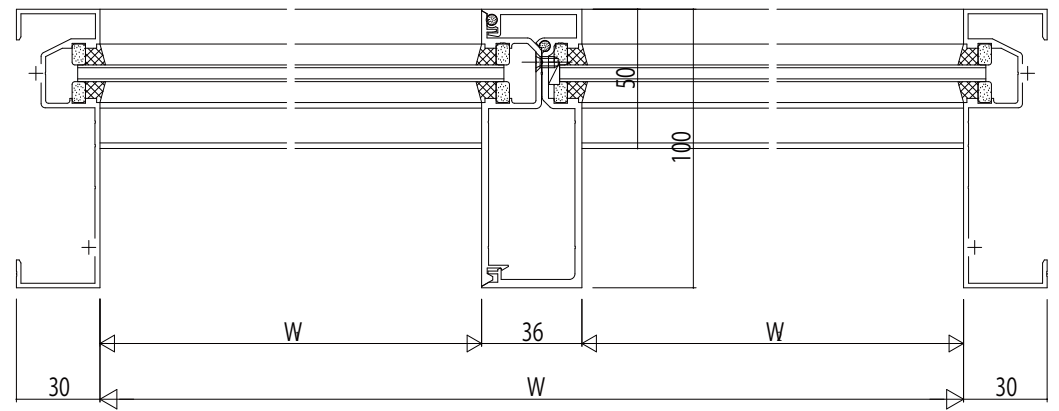

FIX窓/FIX窓

50mm見付幅木

FIX窓上段

FIX窓下段

変更記事	設計監理

工事名	RS5FX01	工事
図面内容	SYSTEMA510e RC枠 FIX窓 18mm溝幅	

照査	担当	作図	尺度	御承認印
			1/1	

図番	年月日
通し図番	