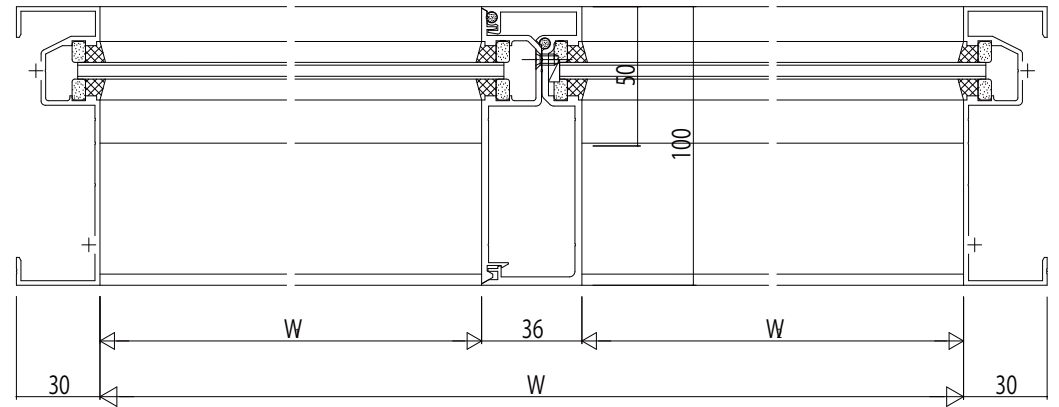

FIX窓/FIX窓

50mm見付幅木

FIX窓上段

FIX窓下段

変更記事	設計監理

工事名	RS5FX01	工事
図面内容	SYSTEMA510e RC枠 FIX窓 18mm溝幅	

照査	担当	作図	尺度	御承認印
			1/1	

図番	年月日
通し図番	