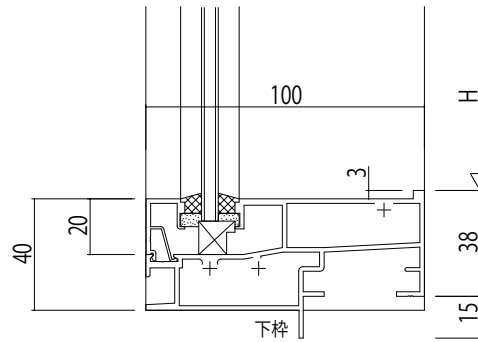

FIX窓/FIX窓

50mm見付幅木

FIX窓上段

FIX窓下段

変更記事	設計監理

工事名	RS5FX01	工事
図面内容	SYSTEMA510e RC枠 FIX窓 18mm溝幅	

照査	担当	作図	尺度	御承認印
			1/1	

図番	年月日
通し図番	