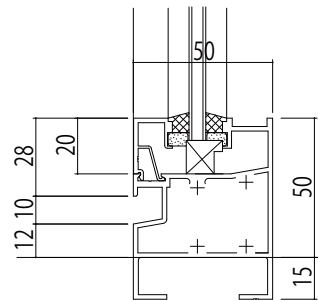

FIX窓/FIX窓

50mm見付幅木

FIX窓上段

FIX窓下段

変更記事	設計監理

工事名	RS5FX01	工事
図面内容	SYSTEMA510e RC枠 FIX窓 18mm溝幅	

照査	担当	作図	尺度	御承認印
			1/1	

図番	年月日
通し図番	