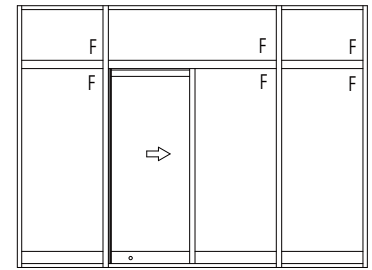

FIX窓 (引戸連窓用)

FIX窓/片引き戸

FIX窓/FIX窓

変更記事	設計監理

工事名	RS5SL53	工事
図面内容	SYSTEMA520e RC枠 片引き戸【内動タイプ】100見込方立	

照査	担当	作図	尺度
			1/1

御承認印	年月日

図番	通し図番