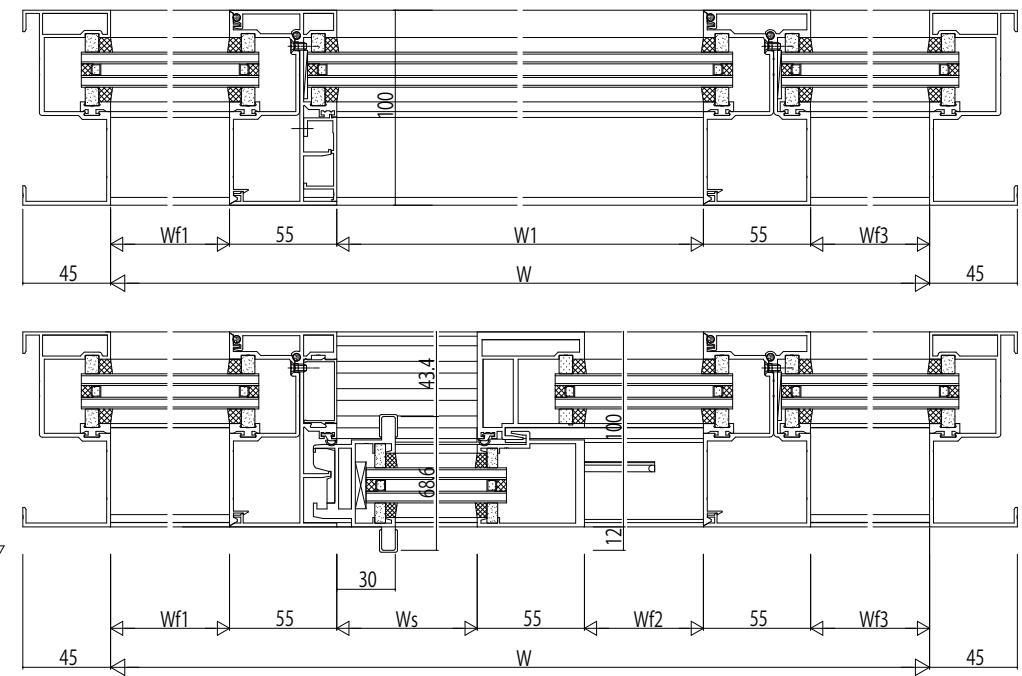

FIX窓 (引戸連窓用)

FIX窓/片引き戸

FIX窓/FIX窓

変更記事	設計監理

工事名	RS5SL53	工事
図面内容	SYSTEMA520e RC枠 片引き戸【内動タイプ】100見込方立	

照査	担当	作図	尺度
			1/1

御承認印	年月日

図番	通し図番