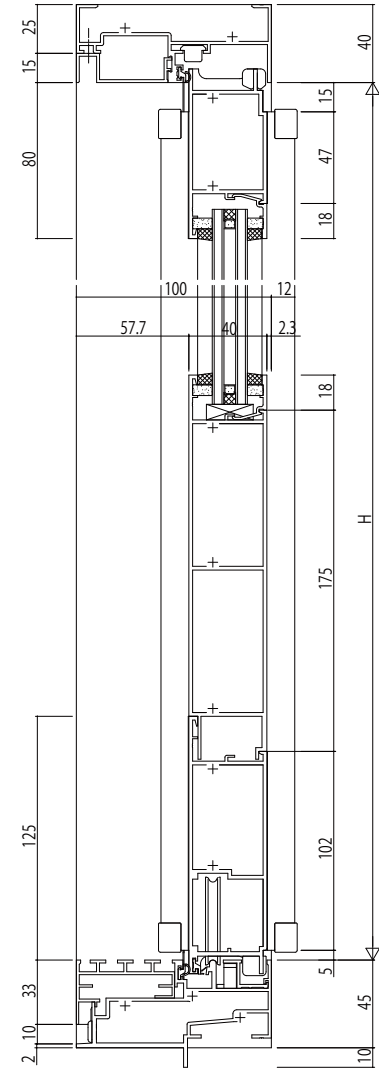

開口制限ストッパー

パネル一体型下框タイプ

変更記事	設計監理

工事名	RS5SL56	工事
図面内容	SYSTEMA520e RC枠	片引き戸/引分け戸(内動タイプ)(開口制限ストッパー、パネル一体型下框)

照査	担当	作図	尺度	御承認印
			1/1	

図番	年月日	通し図番