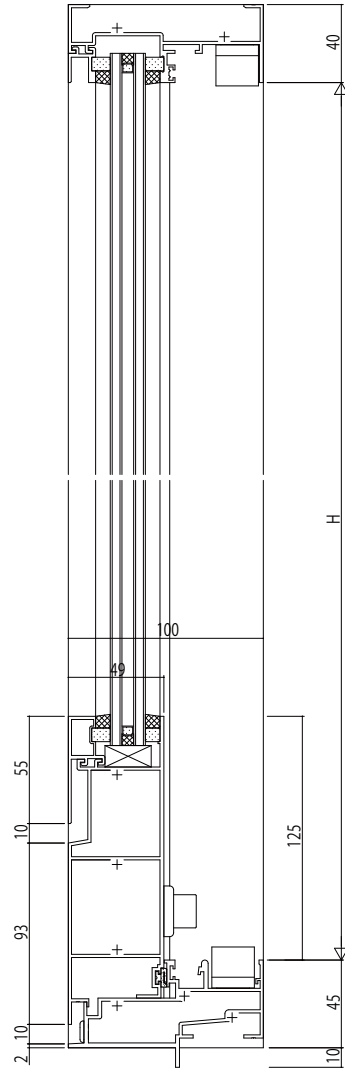

開口制限ストッパー

パネル一体型下框タイプ

変更記事	設計監理

工事名	RS5SL56	工事
図面内容	SYSTEMA520e RC枠	片引き戸/引分け戸(内動タイプ)(開口制限ストッパー、パネル一体型下框)

照査	担当	作図	尺度	御承認印
			1/1	

図番	年月日	通し図番