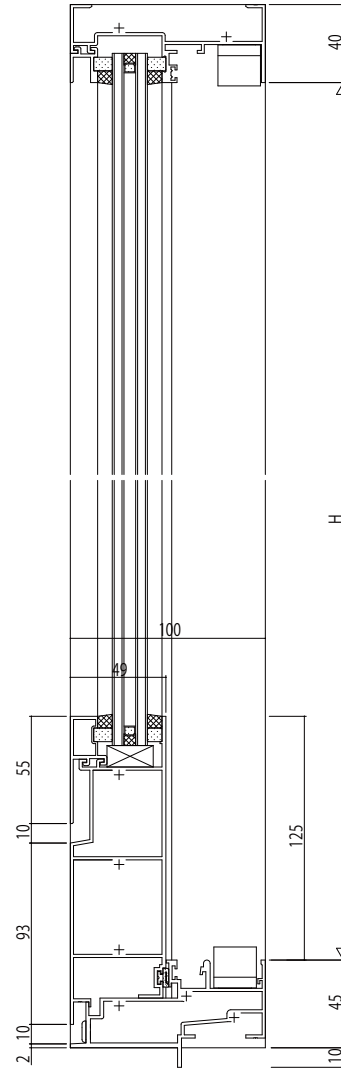

開口制限ストッパー

パネル一体型下框タイプ

変更記事	設計監理

工事名	RS5SL56	工事
図面内容	SYSTEMA520e RC枠	片引き戸/引分け戸(内動タイプ)(開口制限ストッパー、パネル一体型下框)

照査	担当	作図	尺度	御承認印
			1/1	

図番	年月日	通し図番