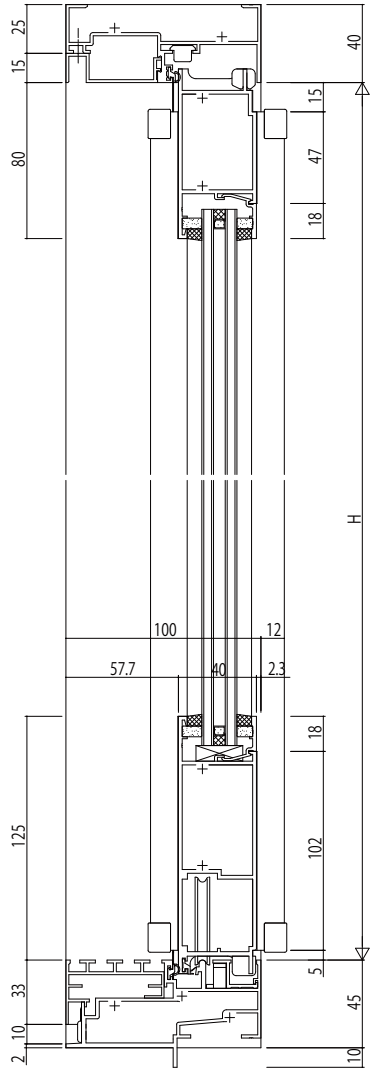

開口制限ストッパー

パネル一体型下框タイプ

変更記事	設計監理

工事名	RS5SL56	工事
図面内容	SYSTEMA520e RC枠	片引き戸/引分け戸(内動タイプ)(開口制限ストッパー、パネル一体型下框)

照査	担当	作図	尺度	御承認印
			1/1	

図番	年月日	通し図番