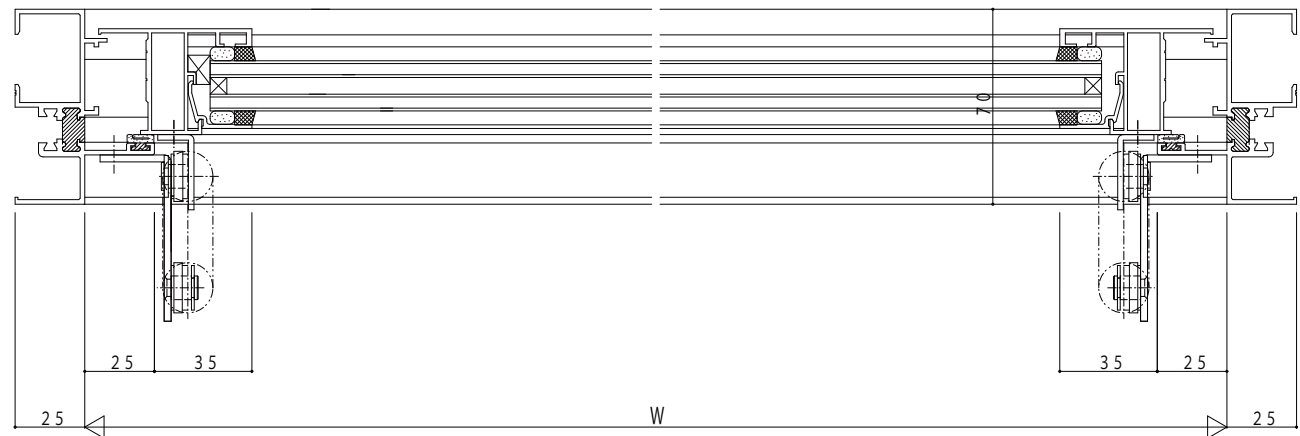

たて骨部(外倒し+外倒し)

変更記事	設計監理

工事名	
図面内容	YDEX-70 外倒し窓【排煙窓】 RC枠 排煙窓・排煙錠仕様/28mm溝幅

照査	担当	作図	尺度
			1/1

御承認印	年月日

図番	通し図番