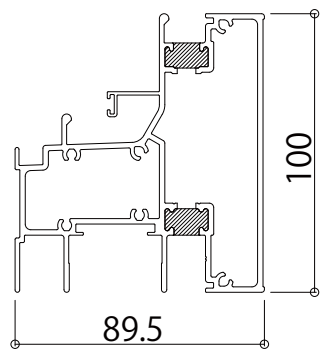

■引違い／引違い

■引違い／FIX

■FIX／引違い

■FIX／FIX

■外倒し／引違い

■FIX／ドア

変更記事	設計監理	工事名	照査	担当	作図	尺度	御承認印	図番
	施工	図面内容				1/1		年月日
		YDEX-70・R's 70Tbf 無目						通し図番

変更記事	設計監理	工事名	照査	担当	作図	尺度	御承認印	図番
	施工	図面内容				1/1		年月日
		YDEX-70・R's 70Tbf 無目						通し図番