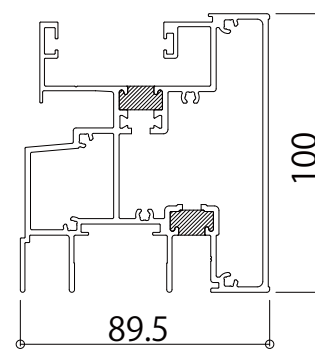

■引違い／引違い

■引違い／FIX

■FIX／引違い

■FIX／FIX

■外倒し／引違い

■FIX／ドア

変更記事	設計監理	工事名	照査	担当	作図	尺度	御承認印	図番
	施工	図面内容				1/1		年月日
		YDEX-70・R's 70Tbf 無目						通し図番

変更記事	設計監理	工事名	照査	担当	作図	尺度	御承認印	図番
	施工	図面内容				1/1		年月日
		YDEX-70・R's 70Tbf 無目						通し図番