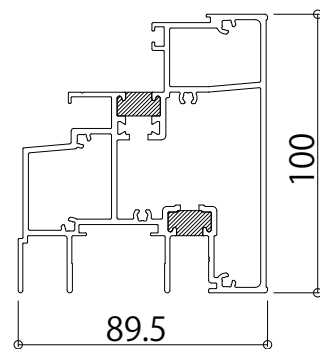

■引違い／引違い

■引違い／FIX

■FIX／引違い

■FIX／FIX

■外倒し／引違い

■FIX／ドア

変更記事	設計監理	工事名	照査	担当	作図	尺度	御承認印	図番
	施工	図面内容				1/1		年月日
		YDEX-70・R's 70Tbf 無目						通し図番

変更記事	設計監理	工事名	照査	担当	作図	尺度	御承認印	図番
	施工	図面内容				1/1		年月日
		YDEX-70・R's 70Tbf 無目						通し図番