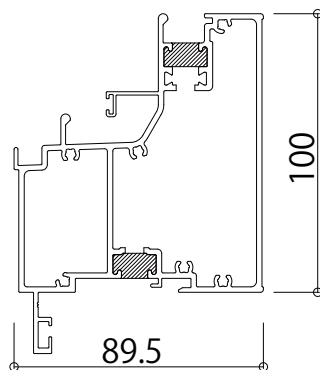

■引違い／引違い

■引違い／FIX

■FIX／引違い

■FIX／FIX

■外倒し／引違い

■FIX／ドア

変更記事	設計監理	工事名	照査	担当	作図	尺度	御承認印	図番
	施工	図面内容				1/1		年月日
		YDEX-70・R's 70Tbf 無目						通し図番

変更記事	設計監理	工事名	照査	担当	作図	尺度	御承認印	図番
	施工	図面内容				1/1		年月日
		YDEX-70・R's 70Tbf 無目						通し図番