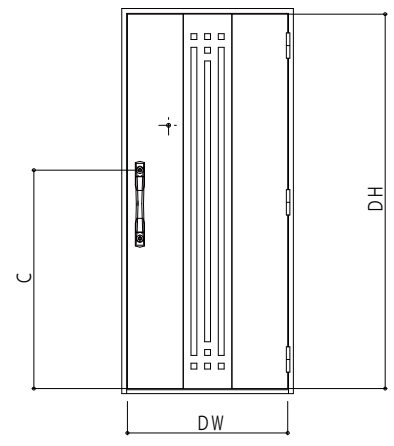

外観姿図

変更記事	設計監理

工事名	SDRNLE	工事
図面内容	スチール玄関ドア R'sSDX	標準仕様

照査	担当	作図	尺度
			1/1

御承認印	年月日

図番	通し図番