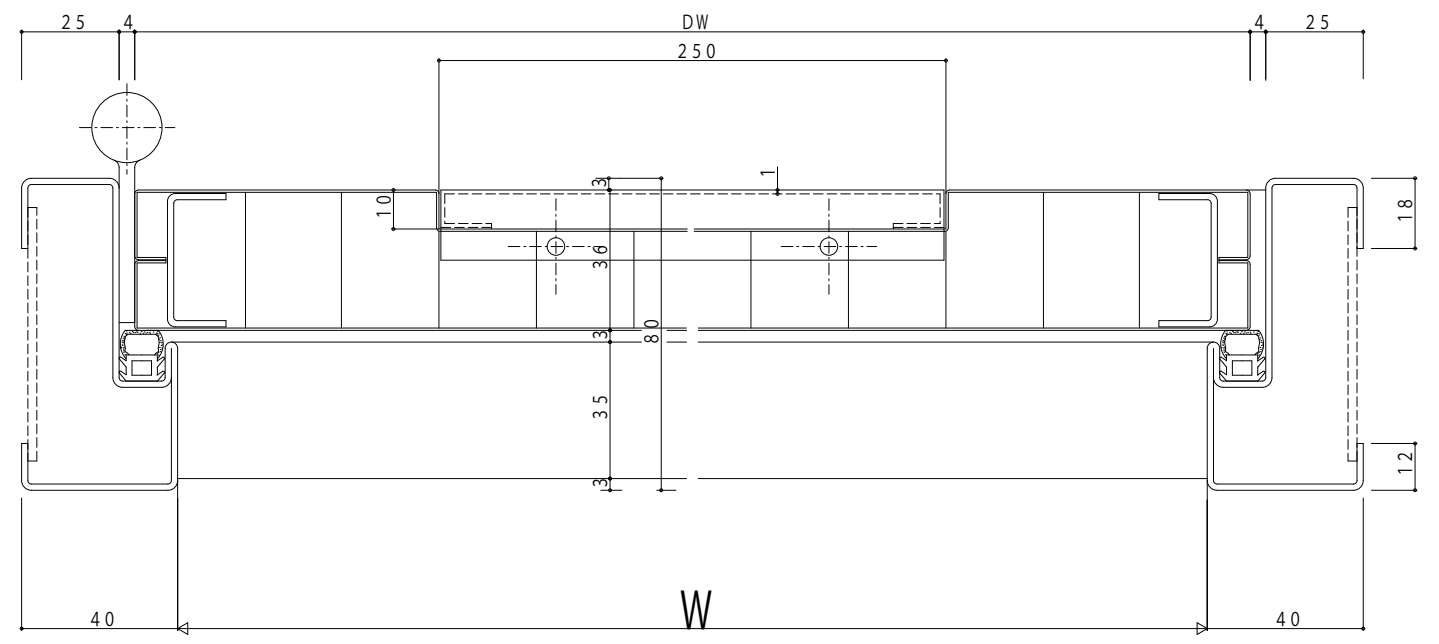

外観姿図

変更記事	設計監理

工事名	SDRNLE	工事
図面内容	スチール玄関ドア R'sSDX	標準仕様

照査	担当	作図	尺度
			1/1

御承認印	年月日

図番	通し図番