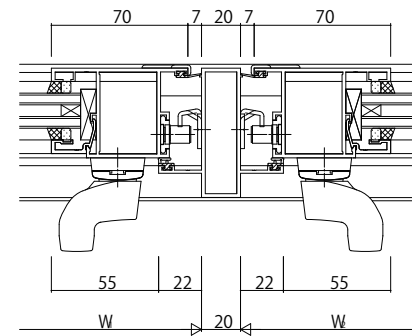

両開き召合せ部
(グレモン)

たて骨(カムラッチ)

たて骨(グレモン)

カムラッチハンドル

グレモンハンドル

変更記事	設計監理

工事名	
図面内容	EXIMA31 外開き窓 鉄骨枠 外付型 カムラッチハンドル グレモンハンドル 幅30mm溝幅

照査	
担当	
作図	
尺度	1/1

御承認印	
年月日	

図番	
通し図番	