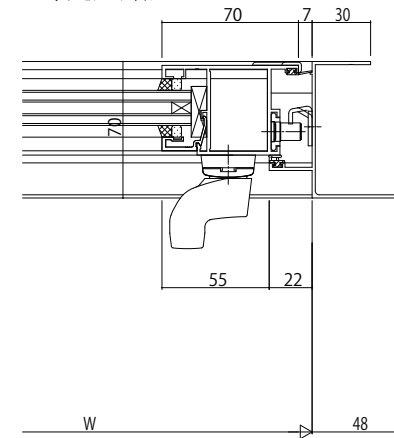

両開き召合せ部
(グレモン)

たて骨(カムラッチ)

たて骨(グレモン)

カムラッチハンドル

グレモンハンドル

変更記事	設計監理

工事名	
図面内容	EXIMA31 外開き窓 鉄骨枠 外付型 カムラッチハンドル グレモンハンドル 幅30mm溝幅

照査	
担当	
作図	
尺度	1/1

御承認印	
年月日	

図番	
通し図番	