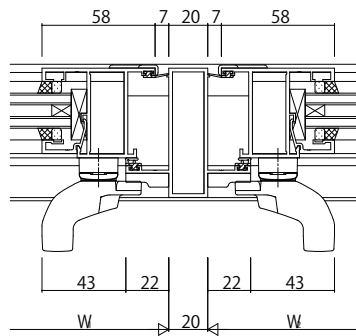

両開き召合せ部
(グレモン)

たて骨(カムラッチ)

たて骨(グレモン)

カムラッチハンドル

グレモンハンドル

変更記事	設計監理

工事名	
図面内容	EXIMA31 外開き窓 鉄骨枠 外付型 カムラッチハンドル グレモンハンドル 幅30mm溝幅

照査	
担当	
作図	
尺度	1/1

御承認印	
年月日	

図番	
通し図番	