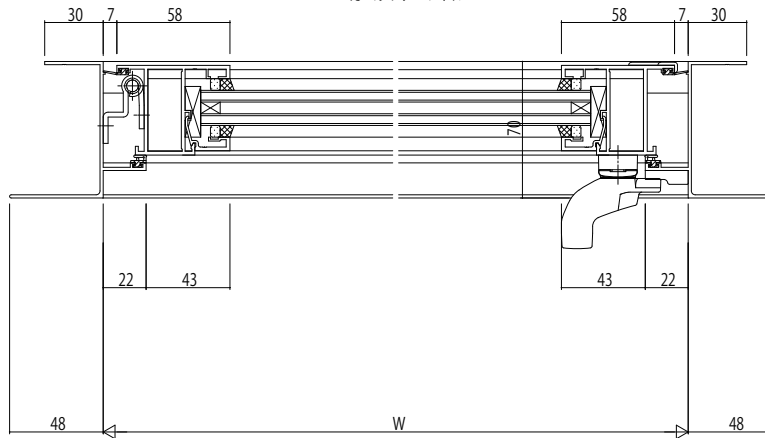

両開き召合せ部
(グレモン)

たて骨(カムラッチ)

たて骨(グレモン)

カムラッチハンドル

グレモンハンドル

変更記事	設計監理

工事名	
図面内容	EXIMA31 外開き窓 鉄骨枠 外付型 カムラッチハンドル グレモンハンドル 幅30mm溝幅

照査	
担当	
作図	
尺度	1/1

御承認印	
年月日	

図番	
通し図番	