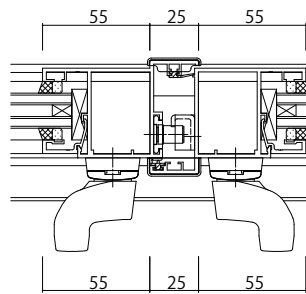

両開き召合せ部
(グレモン)

たて骨(カムラッチ)

たて骨(グレモン)

カムラッチハンドル

グレモンハンドル

変更記事	設計監理

工事名	
図面内容	EXIMA31 外開き窓 鉄骨枠 外付型 カムラッチハンドル グレモンハンドル 幅30mm溝幅

照査	
担当	
作図	
尺度	1/1

御承認印	
年月日	

図番	
通し図番	