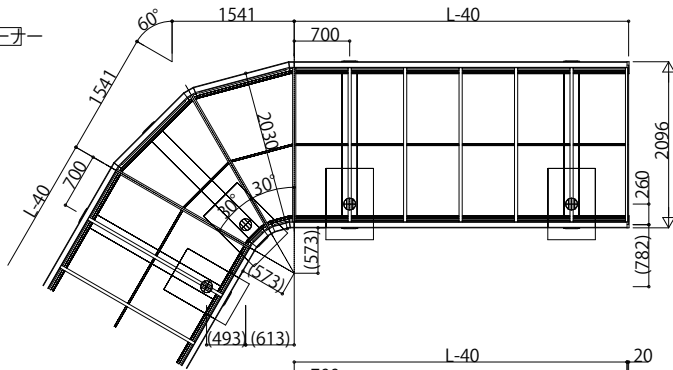

■ 姿図一覧

30°コーナ

90°コーナ

・[]寸法はハイルーフの場合

・[]寸法はハイルーフの場合

60°コーナ

・[]寸法はハイルーフの場合

■ 規格一覧

カーポートサイズ	L	L1	L2
28-21	2840	158	2524
35-21	3540	720	2100
42-21	4240	720	2800

変更記事	設計監理	工事名	図番
		工事	
	施工	図面内容	通し図番
		アプローチ フリーオ	
		1L型 コーナー連結セット 姿図一覧	

照査	担当	作図	尺度	御承認印
年月日				

SHE-DA1-C017	
--------------	--