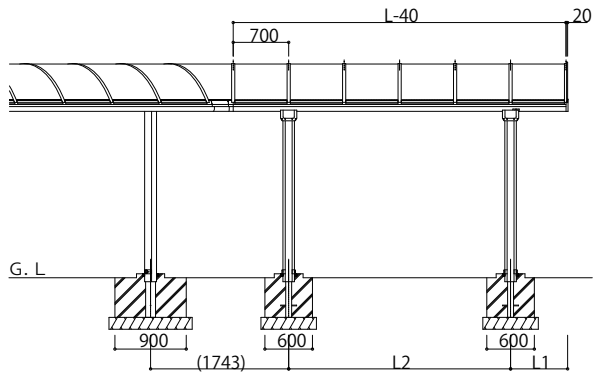

■ 姿図一覧

30°コーナ

90°コーナ

・[]寸法はハイルーフの場合

・[]寸法はハイルーフの場合

60°コーナ

・[]寸法はハイルーフの場合

■ 規格一覧

カーポートサイズ	L	L1	L2
28-21	2840	158	2524
35-21	3540	720	2100
42-21	4240	720	2800

変更記事	設計監理	工事名	図番
		工事	
	施工	図面内容	通し図番
		アプローチ フリーオ	
		1L型 コーナー連結セット 姿図一覧	

照査	担当	作図	尺度	御承認印
年月日				

SHE-DA1-C017	
--------------	--