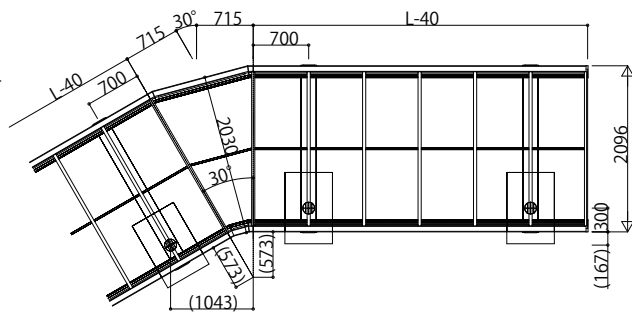

■ 姿図一覧

30°コーナ

90°コーナ

・[]寸法はハイルーフの場合

・[]寸法はハイルーフの場合

60°コーナ

・[]寸法はハイルーフの場合

■ 規格一覧

カーポートサイズ	L	L1	L2
28-21	2840	158	2524
35-21	3540	720	2100
42-21	4240	720	2800

変更記事	設計監理	工事名	図番
		工事	
	施工	図面内容	通し図番
		アプローチ フリーオ	
		1L型 コーナー連結セット 姿図一覧	

照査	担当	作図	尺度	御承認印
年月日				

SHE-DA1-C017	
--------------	--