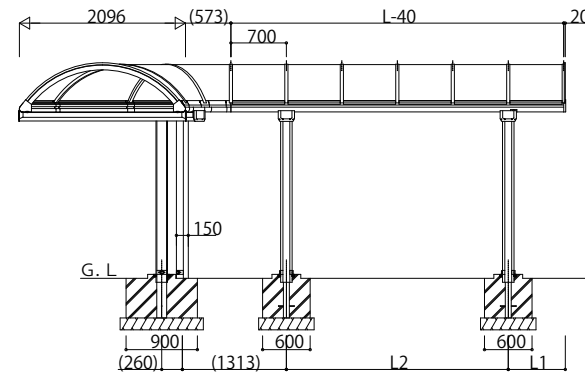

■ 姿図一覧

30°コーナ

90°コーナ

・[]寸法はハイルーフの場合

・[]寸法はハイルーフの場合

60°コーナ

・[]寸法はハイルーフの場合

■ 規格一覧

カーポートサイズ	L	L1	L2
28-21	2840	158	2524
35-21	3540	720	2100
42-21	4240	720	2800

変更記事	設計監理	工事名	図番
		工事	
	施工	図面内容	通し図番
		アプローチ フリーオ	
		1L型 コーナー連結セット 姿図一覧	

照査	担当	作図	尺度	御承認印
年月日				

SHE-DA1-C017	
--------------	--