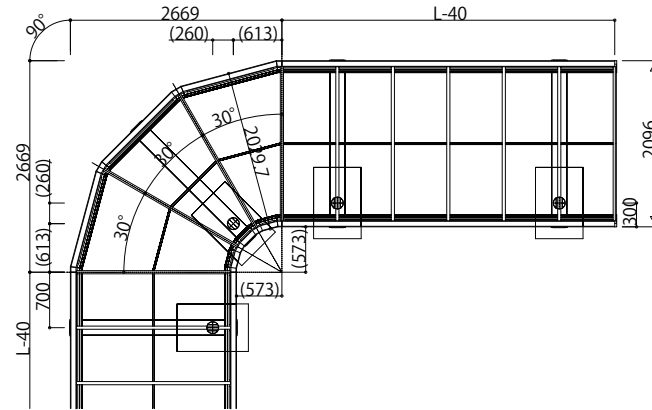

■ 姿図一覧

30°コーナ

90°コーナ

・[]寸法はハイルーフの場合

・[]寸法はハイルーフの場合

60°コーナ

・[]寸法はハイルーフの場合

■ 規格一覧

カーポートサイズ	L	L1	L2
28-21	2840	158	2524
35-21	3540	720	2100
42-21	4240	720	2800

変更記事	設計監理	工事名	図番
		工事	
	施工	図面内容	通し図番
		アプローチ フリーオ	
		1L型 コーナー連結セット 姿図一覧	

照査	担当	作図	尺度	御承認印
年月日				

SHE-DA1-C017	
--------------	--