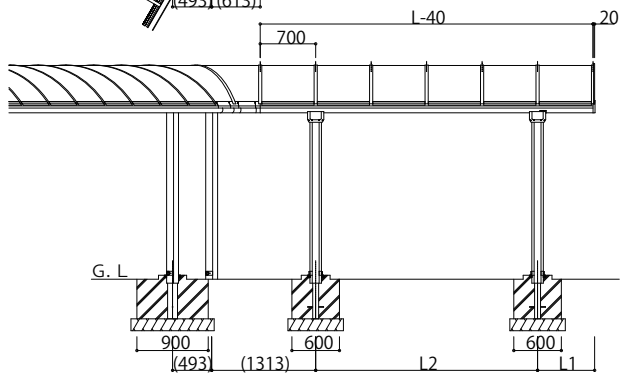

■ 姿図一覧

30°コーナ

90°コーナ

・[]寸法はハイルーフの場合

・[]寸法はハイルーフの場合

60°コーナ

・[]寸法はハイルーフの場合

■ 規格一覧

カーポートサイズ	L	L1	L2
28-21	2840	158	2524
35-21	3540	720	2100
42-21	4240	720	2800

変更記事	設計監理	工事名	図番
		工事	
	施工	図面内容	通し図番
		アプローチ フリーオ	
		1L型 コーナー連結セット 姿図一覧	

照査	担当	作図	尺度	御承認印
年月日				

SHE-DA1-C017	
--------------	--