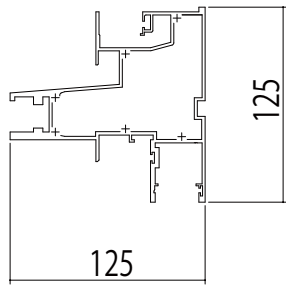

■FIX(18・28mm)／片引き [2K-84437]

●外倒し・突出し【排煙窓・隠ぺい】／片引き [2K-84438]

●片引き／FIX(18・28mm) [2K-84464]

●FIX／FIX(18・28mm) [2K-95895]

●FIX／FIX(38mm) [2K-84485]

●外倒し・突出し【排煙窓・隠ぺい】／FIX(38mm) [2K-84488]

●FIX(18・28mm)／可動 [2K-95896]
※片引き除く

●可動／FIX(18・28mm) [2K-95897]
※片引き除く

●可動／可動 [2K-95898]
※片引き除く

変更記事	設計監理	工事名 殿	照査	担当	作図	尺度 1/1	御承認印	図番
	施工							殿