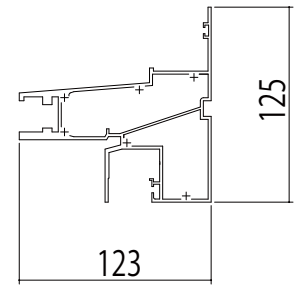

■FIX(18・28mm)／片引き [2K-84437]

●外倒し・突出し【排煙窓・隠ぺい】／片引き [2K-84438]

●片引き／FIX(18・28mm) [2K-84464]

●FIX／FIX(18・28mm) [2K-95895]

●FIX／FIX(38mm) [2K-84485]

●外倒し・突出し【排煙窓・隠ぺい】／FIX(38mm) [2K-84488]

●FIX(18・28mm)／可動 [2K-95896]
※片引き除く

●可動／FIX(18・28mm) [2K-95897]
※片引き除く

●可動／可動 [2K-95898]
※片引き除く

変更記事	設計監理	工事名 殿	照査	担当	作図	尺度 1/1	御承認印	図番
	施工							殿