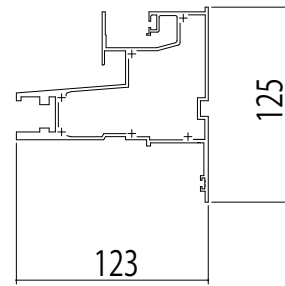

■FIX(18・28mm)／片引き [2K-84437]

●外倒し・突出し【排煙窓・隠ぺい】／片引き [2K-84438]

●片引き／FIX(18・28mm) [2K-84464]

●FIX／FIX(18・28mm) [2K-95895]

●FIX／FIX(38mm) [2K-84485]

●外倒し・突出し【排煙窓・隠ぺい】／FIX(38mm) [2K-84488]

●FIX(18・28mm)／可動 [2K-95896]
※片引き除く

●可動／FIX(18・28mm) [2K-95897]
※片引き除く

●可動／可動 [2K-95898]
※片引き除く

変更記事	設計監理	工事名 殿	照査	担当	作図	尺度 1/1	御承認印	図番
	施工							殿