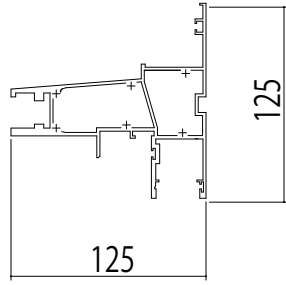

■FIX(18・28mm)／片引き [2K-84437]

●外倒し・突出し【排煙窓・隠ぺい】／片引き [2K-84438]

●片引き／FIX(18・28mm) [2K-84464]

●FIX／FIX(18・28mm) [2K-95895]

●FIX／FIX(38mm) [2K-84485]

●外倒し・突出し【排煙窓・隠ぺい】／FIX(38mm) [2K-84488]

●FIX(18・28mm)／可動 [2K-95896]
※片引き除く

●可動／FIX(18・28mm) [2K-95897]
※片引き除く

●可動／可動 [2K-95898]
※片引き除く

変更記事	設計監理	工事名 殿	照査	担当	作図	尺度 1/1	御承認印	図番
	施工							殿