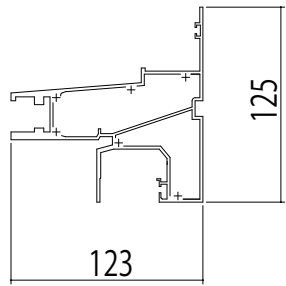

■FIX(18・28mm)／片引き [2K-84437]

●外倒し・突出し【排煙窓・隠ぺい】／片引き [2K-84438]

●片引き／FIX(18・28mm) [2K-84464]

●FIX／FIX(18・28mm) [2K-95895]

●FIX／FIX(38mm) [2K-84485]

●外倒し・突出し【排煙窓・隠ぺい】／FIX(38mm) [2K-84488]

●FIX(18・28mm)／可動 [2K-95896]
※片引き除く

●可動／FIX(18・28mm) [2K-95897]
※片引き除く

●可動／可動 [2K-95898]
※片引き除く

変更記事	設計監理	工事名 殿	照査	担当	作図	尺度 1/1	御承認印	図番
	施工							殿