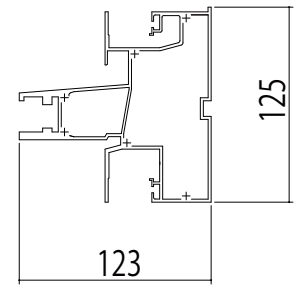

■FIX(18・28mm)／片引き [2K-84437]

●外倒し・突出し【排煙窓・隠ぺい】／片引き [2K-84438]

●片引き／FIX(18・28mm) [2K-84464]

●FIX／FIX(18・28mm) [2K-95895]

●FIX／FIX(38mm) [2K-84485]

●外倒し・突出し【排煙窓・隠ぺい】／FIX(38mm) [2K-84488]

●FIX(18・28mm)／可動 [2K-95896]
※片引き除く

●可動／FIX(18・28mm) [2K-95897]
※片引き除く

●可動／可動 [2K-95898]
※片引き除く

変更記事	設計監理	工事名 殿	照査	担当	作図	尺度 1/1	御承認印	図番
	施工							殿