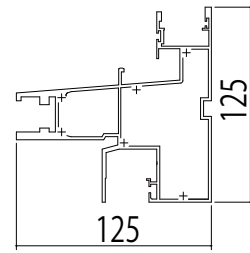

■FIX(18・28mm)／片引き [2K-84437]

●外倒し・突出し【排煙窓・隠ぺい】／片引き [2K-84438]

●片引き／FIX(18・28mm) [2K-84464]

●FIX／FIX(18・28mm) [2K-95895]

●FIX／FIX(38mm) [2K-84485]

●外倒し・突出し【排煙窓・隠ぺい】／FIX(38mm) [2K-84488]

●FIX(18・28mm)／可動 [2K-95896]
※片引き除く

●可動／FIX(18・28mm) [2K-95897]
※片引き除く

●可動／可動 [2K-95898]
※片引き除く

変更記事	設計監理	工事名 殿	照査	担当	作図	尺度 1/1	御承認印	図番
	施工							殿