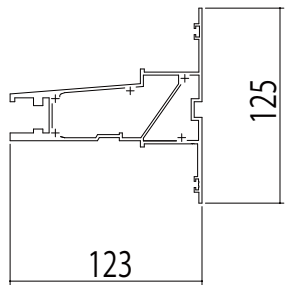

■FIX(18・28mm)／片引き [2K-84437]

●外倒し・突出し【排煙窓・隠ぺい】／片引き [2K-84438]

●片引き／FIX(18・28mm) [2K-84464]

●FIX／FIX(18・28mm) [2K-95895]

●FIX／FIX(38mm) [2K-84485]

●外倒し・突出し【排煙窓・隠ぺい】／FIX(38mm) [2K-84488]

●FIX(18・28mm)／可動 [2K-95896]
※片引き除く

●可動／FIX(18・28mm) [2K-95897]
※片引き除く

●可動／可動 [2K-95898]
※片引き除く

変更記事	設計監理	工事名 殿	照査	担当	作図	尺度 1/1	御承認印	図番
	施工							殿