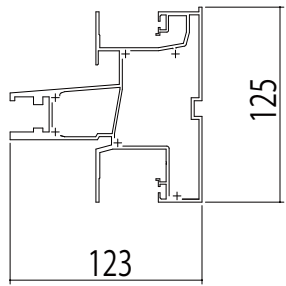

■FIX(18・28mm)／片引き [2K-84437]

●外倒し・突出し【排煙窓・隠ぺい】／片引き [2K-84438]

●片引き／FIX(18・28mm) [2K-84464]

●FIX／FIX(18・28mm) [2K-95895]

●FIX／FIX(38mm) [2K-84485]

●外倒し・突出し【排煙窓・隠ぺい】／FIX(38mm) [2K-84488]

●FIX(18・28mm)／可動 [2K-95896]
※片引き除く

●可動／FIX(18・28mm) [2K-95897]
※片引き除く

●可動／可動 [2K-95898]
※片引き除く

変更記事	設計監理	工事名 殿	照査	担当	作図	尺度 1/1	御承認印	図番
	施工							殿