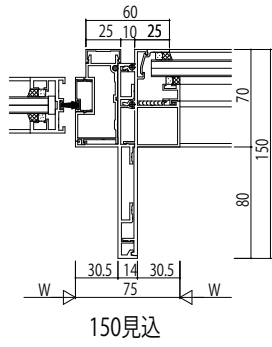

●方立

●無目

■木化粧仕様【アンドウッド】

■木化粧仕様【アンドウッド】

変更記事	設計監理	工事名	照査	担当	作図	尺度	御承認印	図番
	施工	SYSTEMA31e 自由開きドア【フロアヒンジドア】				1/1		年月日
		方立・無目 23mm溝幅						通し図番

図面内容	YKK
	ap