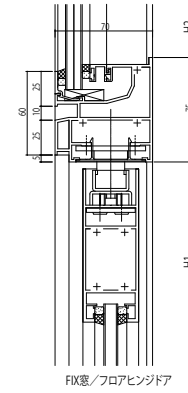

●方立

●無目

■木化粧仕様【アンドウッド】

■木化粧仕様【アンドウッド】

変更記事	設計監理	工事名	照査	担当	作図	尺度	御承認印	図番
	施工	SYSTEMA31e 自由開きドア【フロアヒンジドア】				1/1		年月日
		方立・無目 23mm溝幅						通し図番

図面内容	YKK
	ap