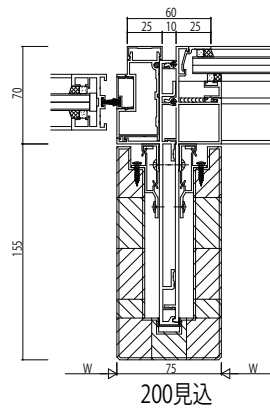

●方立

●無目

■木化粧仕様【アンドウッド】

■木化粧仕様【アンドウッド】

変更記事	設計監理	工事名	照査	担当	作図	尺度	御承認印	図番
	施工	SYSTEMA31e 自由開きドア【フロアヒンジドア】				1/1		年月日
		方立・無目 23mm溝幅						通し図番

図面内容	YKK
	ap