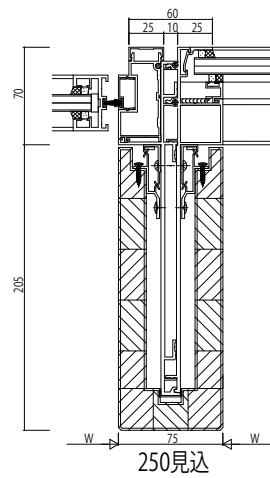

●方立

●無目

■木化粧仕様【アンドウッド】

■木化粧仕様【アンドウッド】

変更記事	設計監理	工事名	照査	担当	作図	尺度	御承認印	図番
	施工	SYSTEMA31e 自由開きドア【フロアヒンジドア】				1/1		年月日
		方立・無目 23mm溝幅						通し図番

図面内容	YKK
	ap