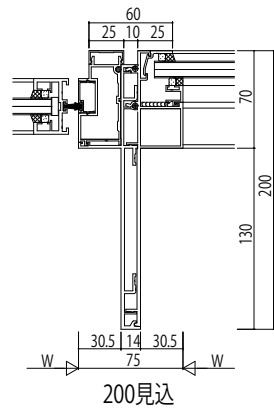

●方立

●無目

■木化粧仕様【アンドウッド】

■木化粧仕様【アンドウッド】

変更記事	設計監理	工事名	照査	担当	作図	尺度	御承認印	図番
	施工	SYSTEMA31e 自由開きドア【フロアヒンジドア】				1/1		年月日
		方立・無目 23mm溝幅						通し図番

図面内容	YKK
	ap