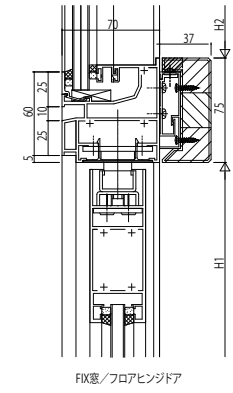

●方立

●無目

■木化粧仕様【アンドウッド】

■木化粧仕様【アンドウッド】

変更記事	設計監理	工事名	照査	担当	作図	尺度	御承認印	図番
	施工	SYSTEMA31e 自由開きドア【フロアヒンジドア】				1/1		年月日
		方立・無目 23mm溝幅						通し図番

図面内容	YKK
	ap