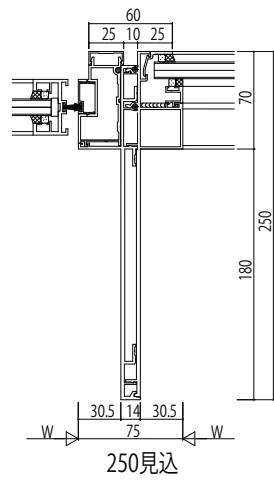

●方立

●無目

■木化粧仕様【アンドウッド】

■木化粧仕様【アンドウッド】

変更記事	設計監理	工事名	照査	担当	作図	尺度	御承認印	図番
	施工	SYSTEMA31e 自由開きドア【フロアヒンジドア】				1/1		年月日
		方立・無目 23mm溝幅						通し図番

図面内容	YKK
	ap