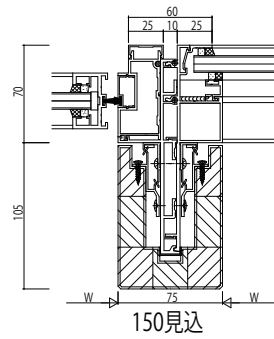

●方立

●無目

■木化粧仕様【アンドウッド】

■木化粧仕様【アンドウッド】

変更記事	設計監理	工事名	照査	担当	作図	尺度	御承認印	図番
	施工	SYSTEMA31e 自由開きドア【フロアヒンジドア】				1/1		年月日
		方立・無目 23mm溝幅						通し図番

図面内容	YKK
	ap