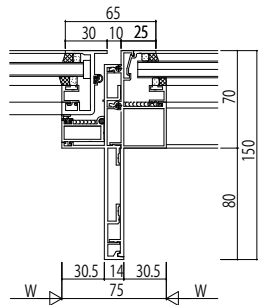

●方立

150見込

●無目

■木化粧仕様【アンドウッド】

■木化粧仕様【アンドウッド】

変更記事	設計監理	工事名	照査	担当	作図	尺度	御承認印	図番
	施工	SYSTEMA31e 片開きドア両開きドア【ピボットヒンジドア】				1/1		
		方立・無目 23mm溝幅						

図面内容	年月日	通し図番

YKK	ap