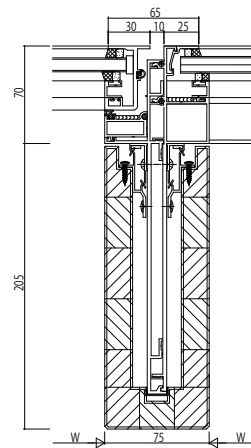

■木化粧仕様【アンドウッド】

150見込

200見込

250見込

変更記事	設計監理	工事名	照査	担当	作図	尺度	御承認印	図番
	施工	SYSTEMA31e 片開きドア両開きドア【ピボットヒンジドア】				1/1		
		方立・無目 23mm溝幅						

図面内容	年月日	通し図番

YKK	ap
-----	----