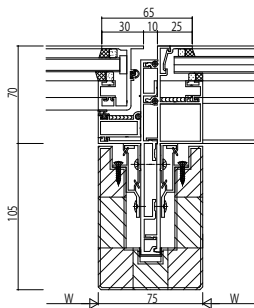

■木化粧仕様【アンドウッド】

150見込

200見込

250見込

変更記事	設計監理	工事名	照査	担当	作図	尺度	御承認印	図番
	施工	SYSTEMA31e 片開きドア両開きドア【ピボットヒンジドア】				1/1		
		方立・無目 23mm溝幅						

図面内容	年月日	通し図番

YKK	ap
-----	----