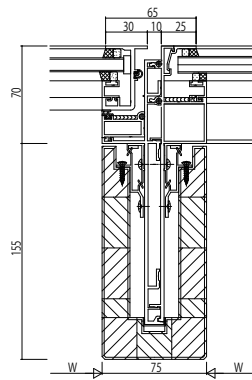

■木化粧仕様【アンドウッド】

150見込

200見込

250見込

変更記事	設計監理	工事名	照査	担当	作図	尺度	御承認印	図番
	施工	SYSTEMA31e 片開きドア両開きドア【ピボットヒンジドア】				1/1		
		方立・無目 23mm溝幅						

図面内容	年月日	通し図番

YKK	ap
-----	----