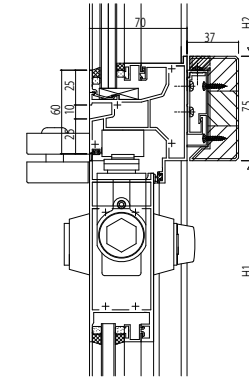

■木化粧仕様【アンドウッド】

FIX窓/ピボットヒンジドア