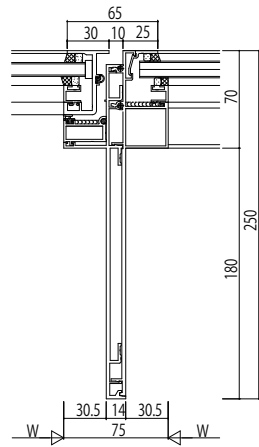

●方立

150見込

200見込

250見込

●無目

FIX窓/ピボットヒンジドア

■木化粧仕様【アンドウッド】

FIX窓/ピボットヒンジドア

■木化粧仕様【アンドウッド】

150見込

200見込

250見込

変更記事	設計監理	工事名	照査	担当	作図	尺度	御承認印	図番
	施工	SYSTEMA31e 片開きドア両開きドア【ピボットヒンジドア】				1/1		
		方立・無目 23mm溝幅						

図面内容	年月日	通し図番

YKK	ap
-----	----