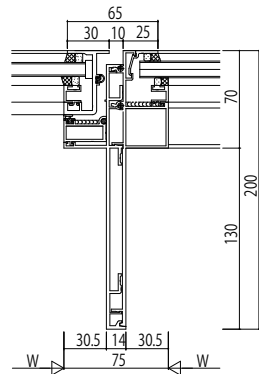

●方立

200見込

●無目

■木化粧仕様【アンドウッド】

■木化粧仕様【アンドウッド】

変更記事	設計監理	工事名	照査	担当	作図	尺度	御承認印	図番
	施工	SYSTEMA31e 片開きドア両開きドア【ピボットヒンジドア】				1/1		
		方立・無目 23mm溝幅						

図面内容	年月日	通し図番

YKK	ap