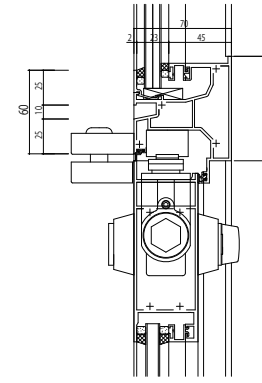

●無目

FIX窓/ピボットヒンジドア