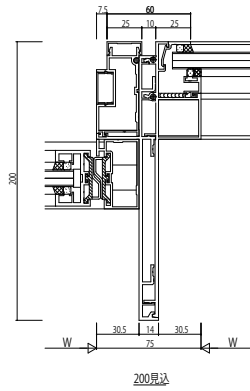

●方立

●無目

■木化粧仕様【アンドウッド】

変更記事	設計監理

工事名	
図面内容	SYSTEMA31e自動ドア【一般スライド】エンジン外付 方立・無目 23mm溝幅

照査	担当	作図	尺度
			1/1

御承認印	

図番	
通し図番	