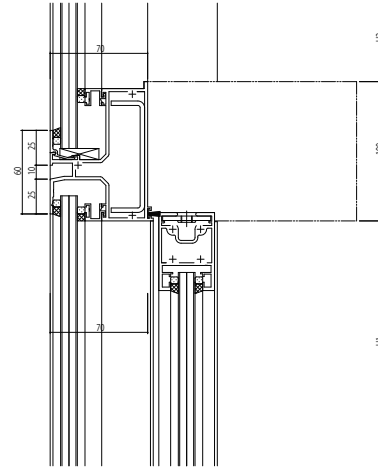

●方立

●無目

■木化粧仕様【アンドウッド】

変更記事	設計監理

工事名	
図面内容	SYSTEMA31e自動ドア【一般スライド】エンジン外付 方立・無目 23mm溝幅

照査	担当	作図	尺度
			1/1

御承認印	

図番	
通し図番	