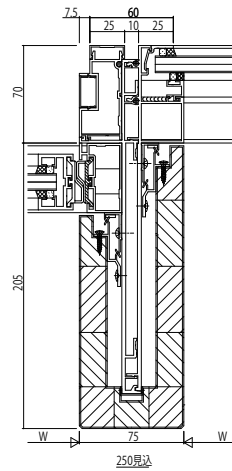

●方立

●無目

■木化粧仕様【アンドウッド】

変更記事	設計監理

工事名	
図面内容	SYSTEMA31e自動ドア【一般スライド】エンジン外付 方立・無目 23mm溝幅

照査	担当	作図	尺度
			1/1

御承認印	

図番	
通し図番	