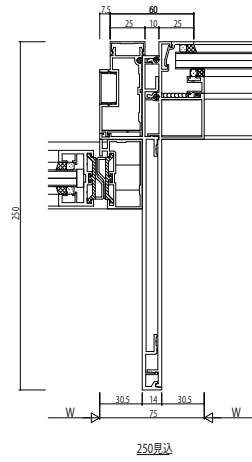

●方立

●無目

■木化粧仕様【アンドウッド】

変更記事	設計監理

工事名	
図面内容	SYSTEMA31e自動ドア【一般スライド】エンジン外付 方立・無目 23mm溝幅

照査	担当	作図	尺度
			1/1

御承認印	

図番	
通し図番	