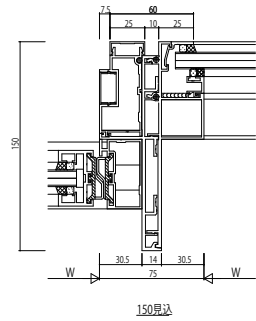

●方立

●無目

■木化粧仕様【アンドウッド】

変更記事	設計監理

工事名	
図面内容	SYSTEMA31e自動ドア【一般スライド】エンジン外付 方立・無目 23mm溝幅

照査	担当	作図	尺度
			1/1

御承認印	

図番	
通し図番	