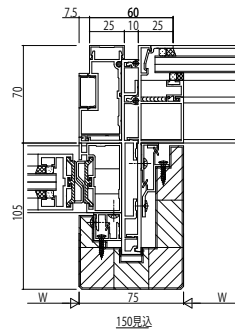

●方立

●無目

■木化粧仕様【アンドウッド】

変更記事	設計監理

工事名	
図面内容	SYSTEMA31e自動ドア【一般スライド】エンジン外付 方立・無目 23mm溝幅

照査	担当	作図	尺度
			1/1

御承認印	

図番	
通し図番	