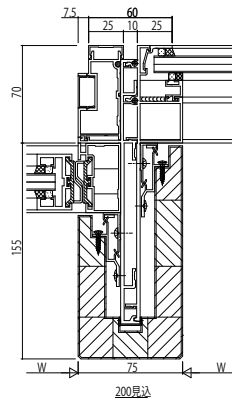

●方立

●無目

■木化粧仕様【アンドウッド】

変更記事	設計監理

工事名	
図面内容	SYSTEMA31e自動ドア【一般スライド】エンジン外付 方立・無目 23mm溝幅

照査	担当	作図	尺度
			1/1

御承認印	

図番	
通し図番	