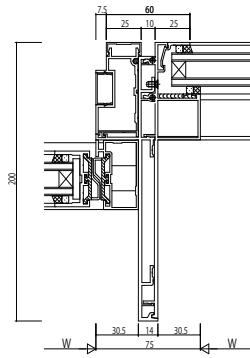

●方立

200見込

●無目

■木化粧仕様【アンドウッド】

変更記事	設計監理

工事名	
図面内容	SYSTEMA31e自動ドア【一般スライド】エンジン外付 方立・無目 35mm溝幅

照査	担当	作図	尺度
			1/1

御承認印	
年月日	

図番	
通し図番