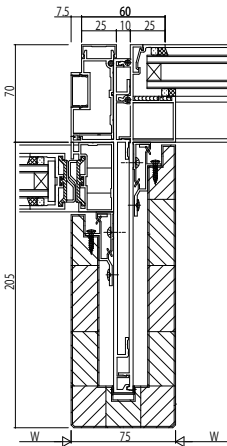

●方立

150見込

200見込

250見込

●無目

■木化粧仕様【アンドウッド】

150見込

200見込

250見込

変更記事	設計監理

工事名	
図面内容	SYSTEMA31e自動ドア【一般スライド】エンジン外付 方立・無目 35mm溝幅

照査	担当	作図	尺度
			1/1

御承認印	
年月日	

図番	
通し図番	