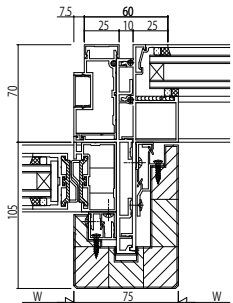

■木化粧仕様【アンドウッド】

150見込