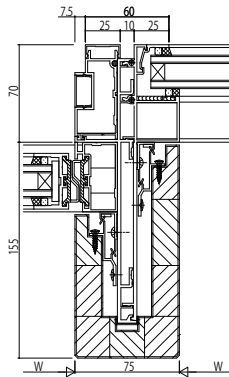

●方立

150見込

200見込

250見込

●無目

■木化粧仕様【アンドウッド】

150見込

200見込

250見込

変更記事	設計監理

工事名	
図面内容	SYSTEMA31e自動ドア【一般スライド】エンジン外付 方立・無目 35mm溝幅

照査	担当	作図	尺度
			1/1

御承認印	
年月日	

図番	
通し図番	