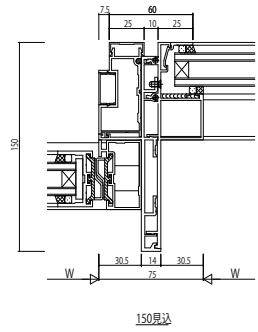

●方立

150見込

●無目

■木化粧仕様【アンドウッド】

変更記事	設計監理

工事名	
図面内容	SYSTEMA31e自動ドア【一般スライド】エンジン外付 方立・無目 35mm溝幅

照査	担当	作図	尺度
			1/1

御承認印	
年月日	

図番	
通し図番