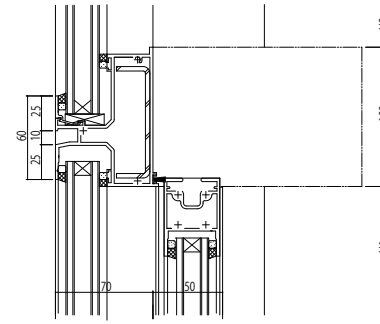

●方立

●無目

■木化粧仕様【アンドウッド】

変更記事	設計監理

工事名	
図面内容	SYSTEMA31e自動ドア【一般スライド】エンジン外付 方立・無目 35mm溝幅

照査	担当	作図	尺度
			1/1

御承認印	
年月日	

図番	
通し図番