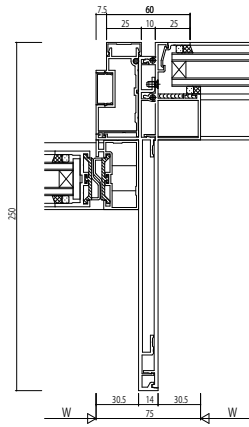

●方立

150見込

200見込

250見込

●無目

■木化粧仕様【アンドウッド】

150見込

200見込

250見込

変更記事	設計監理

工事名	
図面内容	SYSTEMA31e自動ドア【一般スライド】エンジン外付 方立・無目 35mm溝幅

照査	担当	作図	尺度
			1/1

御承認印	
年月日	

図番	
通し図番	