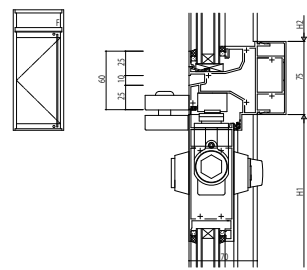

●外側し夏(暖べい)フロアヒンジドア

●突出し夏(暖べい)フロアヒンジドア

●外側し夏(暖べい)ピボットヒンジドア

●外側し夏(暖べい)自動ドア

●突出し夏(暖べい)ピボットヒンジドア

●H型ピボットヒンジドア 高強度無目仕様

●外側し夏(暖べい)ピボットヒンジドア 高強度無目仕様

●突出し夏(暖べい)自動ドア

●突出し夏(暖べい)ピボットヒンジドア 高強度無目仕様

●FIX型自動ドア(上かまち暖べい)

変更記事	設計監理

工事名	
図面内容	SYSTEMA31e 段窓無目バリエーション

照査	
担当	
作図	
尺度	1/1

御承認印	
年月日	

図番	
通し図番	