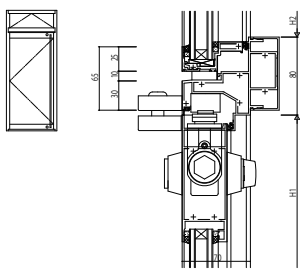

●外側し夏(暖べい)フロアヒンジドア

●突出し夏(暖べい)フロアヒンジドア

●外側し夏(暖べい)ピボットヒンジドア

●外側し夏(暖べい)自動ドア

●突出し夏(暖べい)ピボットヒンジドア

●H型ピボットヒンジドア 高強度無目仕様

●外側し夏(暖べい)ピボットヒンジドア 高強度無目仕様

●突出し夏(暖べい)自動ドア

●突出し夏(暖べい)ピボットヒンジドア 高強度無目仕様

●FIX型自動ドア(上かまち暖べい)

変更記事	設計監理

工事名	
図面内容	SYSTEMA31e 段窓無目バリエーション

照査	
担当	
作図	
尺度	1/1

御承認印	
年月日	

図番	
通し図番	