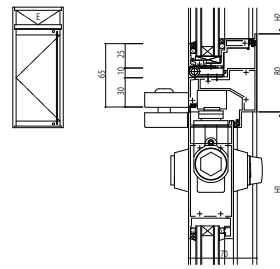

●外側し夏(暖べい)フロアヒンジドア

●突出し夏(暖べい)フロアヒンジドア

●外側し夏(暖べい)ピボットヒンジドア

●外側し夏(暖べい)自動ドア

●突出し夏(暖べい)ピボットヒンジドア

●H型ピボットヒンジドア 高強度無目仕様

●外側し夏(暖べい)ピボットヒンジドア 高強度無目仕様

●突出し夏(暖べい)自動ドア

●突出し夏(暖べい)ピボットヒンジドア 高強度無目仕様

●FIX型自動ドア(上かまち暖べい)

変更記事	設計監理

工事名	
図面内容	SYSTEMA31e 段窓無目バリエーション

照査	
担当	
作図	
尺度	1/1

御承認印	
年月日	

図番	
通し図番	