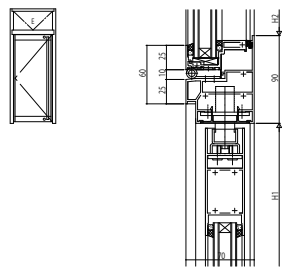

●外側し夏(暖べい)フロアヒンジドア

●突出し夏(暖べい)フロアヒンジドア

●外側し夏(暖べい)ピボットヒンジドア

●外側し夏(暖べい)自動ドア

●突出し夏(暖べい)ピボットヒンジドア

●H型ピボットヒンジドア 高強度無目仕様

●外側し夏(暖べい)ピボットヒンジドア 高強度無目仕様

●突出し夏(暖べい)自動ドア

●突出し夏(暖べい)ピボットヒンジドア 高強度無目仕様

●FIX型自動ドア(上かまち暖べい)

変更記事	設計監理

工事名	
図面内容	SYSTEMA31e 段窓無目バリエーション

照査	
担当	
作図	
尺度	1/1

御承認印	
年月日	

図番	
通し図番	