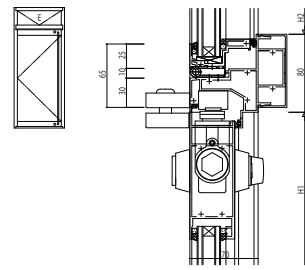

●外側し夏(暖べい)フロアヒンジドア

●突出し夏(暖べい)フロアヒンジドア

●外側し夏(暖べい)ピボットヒンジドア

●外側し夏(暖べい)自動ドア

●突出し夏(暖べい)ピボットヒンジドア

●H型ピボットヒンジドア 高強度無目仕様

●外側し夏(暖べい)ピボットヒンジドア 高強度無目仕様

●突出し夏(暖べい)自動ドア

●突出し夏(暖べい)ピボットヒンジドア 高強度無目仕様

●FIX型自動ドア(上かまち暖べい)

変更記事	設計監理

工事名	
図面内容	SYSTEMA31e 段窓無目バリエーション

照査	
担当	
作図	
尺度	1/1

御承認印	
年月日	

図番	
通し図番	