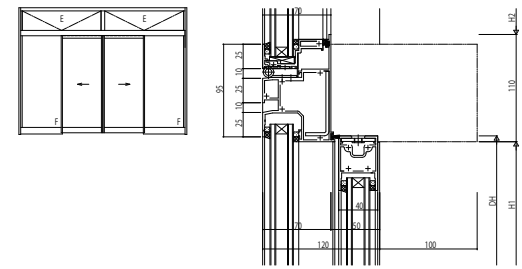

●外側し夏(暖べい)フロアヒンジドア

●突出し夏(暖べい)フロアヒンジドア

●外側し夏(暖べい)ピボットヒンジドア

●外側し夏(暖べい)自動ドア

●突出し夏(暖べい)ピボットヒンジドア

●H型ピボットヒンジドア 高強度無目仕様

●外側し夏(暖べい)ピボットヒンジドア 高強度無目仕様

●突出し夏(暖べい)自動ドア

●突出し夏(暖べい)ピボットヒンジドア 高強度無目仕様

●FIX型自動ドア(上かまち暖べい)

変更記事	設計監理

工事名	
図面内容	SYSTEMA31e 段窓無目バリエーション

照査	
担当	
作図	
尺度	1/1

御承認印	
年月日	

図番	
通し図番	