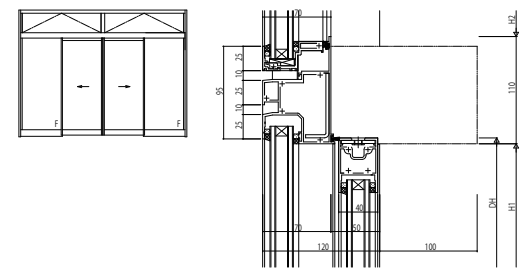

●外側し夏(暖べい)フロアヒンジドア

●突出し夏(暖べい)フロアヒンジドア

●外側し夏(暖べい)ピボットヒンジドア

●外側し夏(暖べい)自動ドア

●突出し夏(暖べい)ピボットヒンジドア

●H型ピボットヒンジドア 高強度無目仕様

●外側し夏(暖べい)ピボットヒンジドア 高強度無目仕様

●突出し夏(暖べい)自動ドア

●突出し夏(暖べい)ピボットヒンジドア 高強度無目仕様

●FIX型自動ドア(上かまち暖べい)

変更記事	設計監理

工事名	
図面内容	SYSTEMA31e 段窓無目バリエーション

照査	
担当	
作図	
尺度	1/1

御承認印	
年月日	

図番	
通し図番	