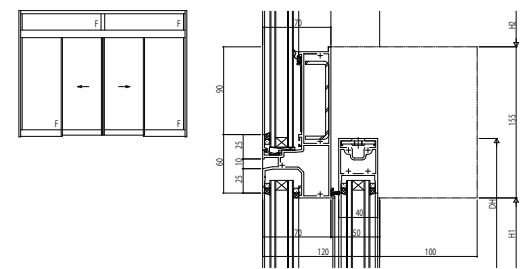

●外側し夏(暖べい)フロアヒンジドア

●突出し夏(暖べい)フロアヒンジドア

●外側し夏(暖べい)ピボットヒンジドア

●外側し夏(暖べい)自動ドア

●突出し夏(暖べい)ピボットヒンジドア

●H型ピボットヒンジドア 高強度無目仕様

●外側し夏(暖べい)ピボットヒンジドア 高強度無目仕様

●突出し夏(暖べい)自動ドア

●突出し夏(暖べい)ピボットヒンジドア 高強度無目仕様

●FIX型自動ドア(上かまち暖べい)

変更記事	設計監理

工事名	
図面内容	SYSTEMA31e 段窓無目バリエーション

照査	
担当	
作図	
尺度	1/1

御承認印	
年月日	

図番	
通し図番	