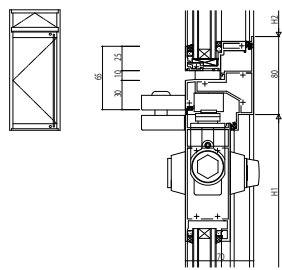

●外側し夏(暖べい)フロアヒンジドア

●突出し夏(暖べい)フロアヒンジドア

●外側し夏(暖べい)ピボットヒンジドア

●外側し夏(暖べい)自動ドア

●突出し夏(暖べい)ピボットヒンジドア

●H型ピボットヒンジドア 高強度無目仕様

●外側し夏(暖べい)ピボットヒンジドア 高強度無目仕様

●突出し夏(暖べい)自動ドア

●突出し夏(暖べい)ピボットヒンジドア 高強度無目仕様

●FIX型自動ドア(上かまち暖べい)

変更記事	設計監理

工事名	
図面内容	SYSTEMA31e 段窓無目バリエーション

照査	
担当	
作図	
尺度	1/1

御承認印	
年月日	

図番	
通し図番	