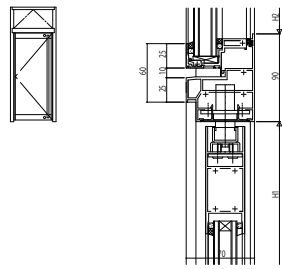

●外側し夏(暖べい)フロアヒンジドア

●突出し夏(暖べい)フロアヒンジドア

●外側し夏(暖べい)ピボットヒンジドア

●外側し夏(暖べい)自動ドア

●突出し夏(暖べい)ピボットヒンジドア

●H型ピボットヒンジドア 高強度無目仕様

●外側し夏(暖べい)ピボットヒンジドア 高強度無目仕様

●突出し夏(暖べい)自動ドア

●突出し夏(暖べい)ピボットヒンジドア 高強度無目仕様

●FIX型自動ドア(上かまち暖べい)

変更記事	設計監理

工事名	
図面内容	SYSTEMA31e 段窓無目バリエーション

照査	
担当	
作図	
尺度	1/1

御承認印	
年月日	

図番	
通し図番	