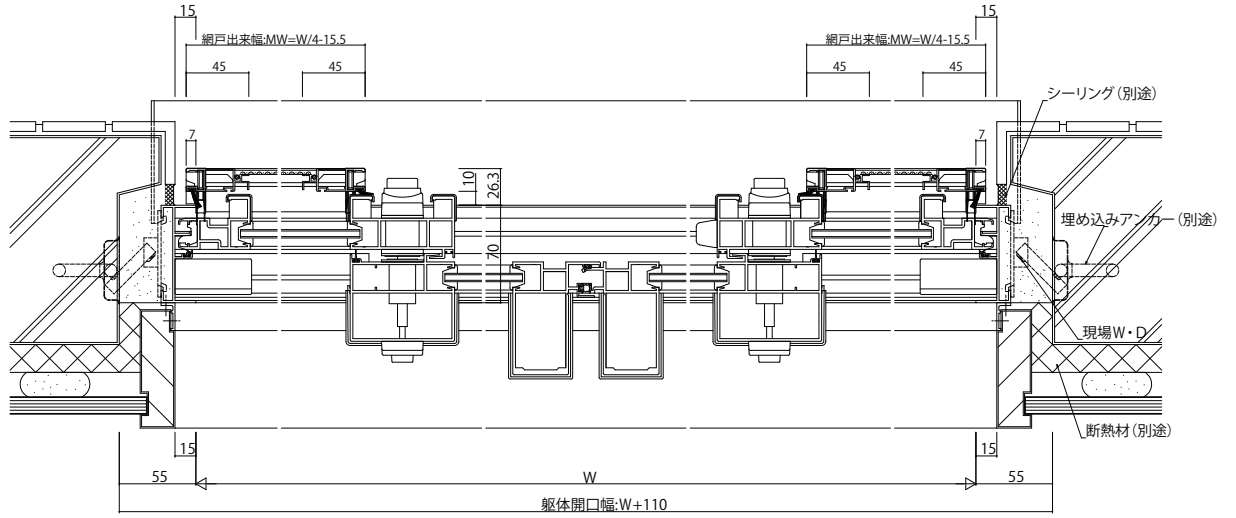

※納まり参考図は美和ロックSL99を取付けたものとなります。
引戸錠仕様の場合、美和ロックSL99、ゴールS1704では網戸は外障子のみで使用可能となります。

変更記事	設計監理

工事名	
図面内容	EXIMA 可動網戸 WS10E型 RC枠 引違い窓 [引戸錠仕様] (4枚建) 14mm溝幅 (網戸たてかまち45mm) H=1500以上H=2000以下

照査	
担当	
作図	
尺度	1/1

御承認印	
年月日	

図番	
通し図番	