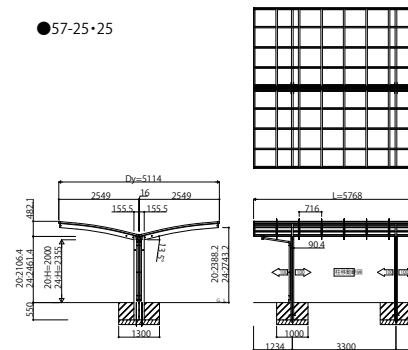

●51-24・24

●51-25・25

●51-27・27

●51-30・30

●54-24・24

●54-25・25

●54-27・27

●54-30・30

●57-24・24

●57-25・25

●57-27・27

●57-30・30

変更記事	設計監理	施工

工事名	照査	担当	作図	尺度	御承認印	図番
カーポートアリュースZ Y合掌セット 姿図一覧				1/1		年月日