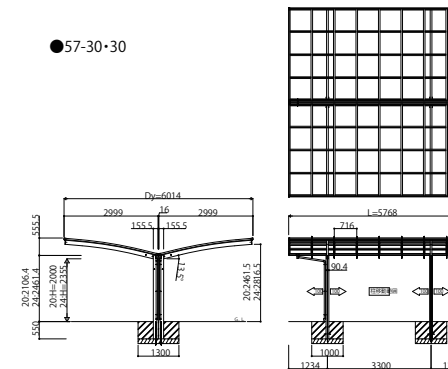

●51-24・24

●51-25・25

●51-27・27

●51-30・30

●54-24・24

●54-25・25

●54-27・27

●54-30・30

●57-24・24

●57-25・25

●57-27・27

●57-30・30

変更記事	設計監理	施工

工事名	照査	担当	作図	尺度	御承認印	図番
カーポートアリュースZ Y合掌セット 姿図一覧				1/1		年月日