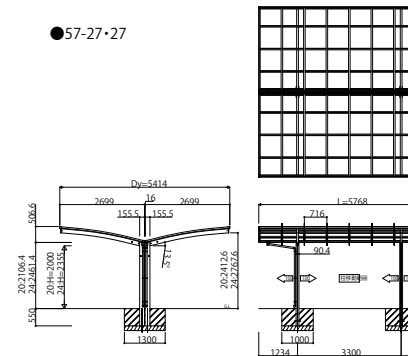

●51-24・24

●51-25・25

●51-27・27

●51-30・30

●54-24・24

●54-25・25

●54-27・27

●54-30・30

●57-24・24

●57-25・25

●57-27・27

●57-30・30

変更記事	設計監理	施工

工事名	照査	担当	作図	尺度	御承認印	図番
カーポートアリュースZ Y合掌セット 姿図一覧				1/1		年月日