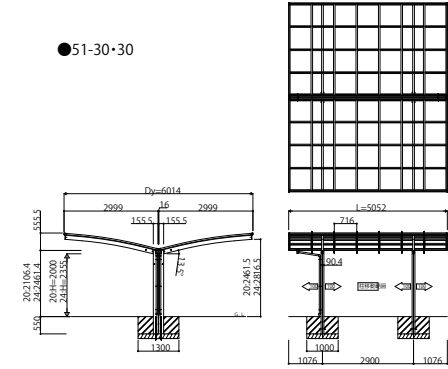

●51-24・24

●51-25・25

●51-27・27

●51-30・30

●54-24・24

●54-25・25

●54-27・27

●54-30・30

●57-24・24

●57-25・25

●57-27・27

●57-30・30

変更記事	設計監理	施工

工事名	照査	担当	作図	尺度	御承認印	図番
カーポートアリュースZ Y合掌セット 姿図一覧				1/1		年月日