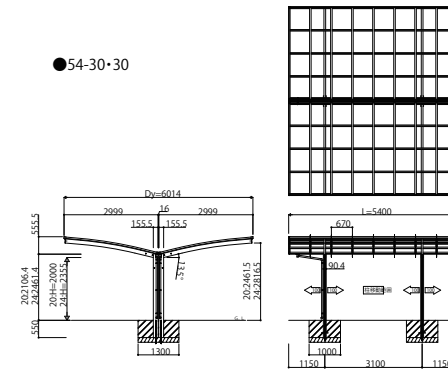

●51-24・24

●51-25・25

●51-27・27

●51-30・30

●54-24・24

●54-25・25

●54-27・27

●54-30・30

●57-24・24

●57-25・25

●57-27・27

●57-30・30

変更記事	設計監理	施工

工事名	照査	担当	作図	尺度	御承認印	図番
カーポートアリュースZ Y合掌セット 姿図一覧				1/1		年月日