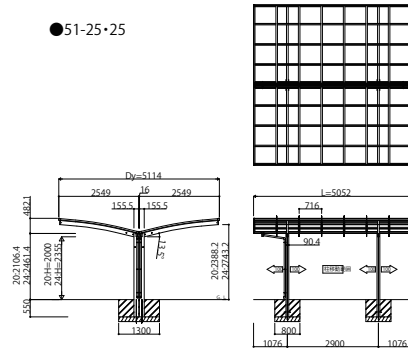

●51-24・24

●51-25・25

●51-27・27

●51-30・30

●54-24・24

●54-25・25

●54-27・27

●54-30・30

●57-24・24

●57-25・25

●57-27・27

●57-30・30

変更記事	設計監理	施工

工事名	照査	担当	作図	尺度	御承認印	図番
カーポートアリュースZ Y合掌セット 姿図一覧				1/1		年月日