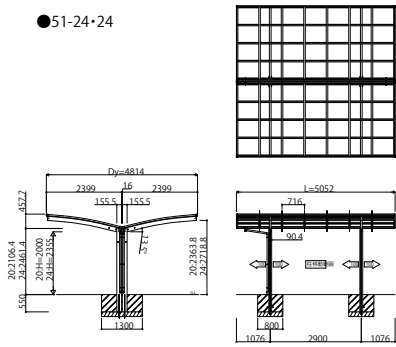

●51-24・24

●51-25・25

●51-27・27

●51-30・30

●54-24・24

●54-25・25

●54-27・27

●54-30・30

●57-24・24

●57-25・25

●57-27・27

●57-30・30

変更記事	設計監理	施工

工事名	照査	担当	作図	尺度	御承認印	図番
カーポートアリュースZ Y合掌セット 姿図一覧				1/1		年月日