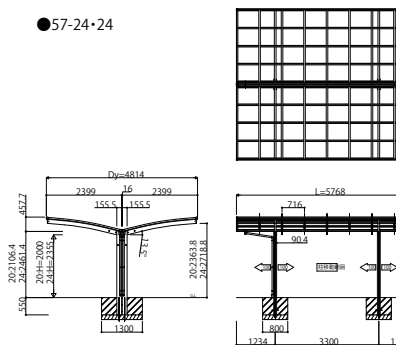

●51-24・24

●51-25・25

●51-27・27

●51-30・30

●54-24・24

●54-25・25

●54-27・27

●54-30・30

●57-24・24

●57-25・25

●57-27・27

●57-30・30

変更記事	設計監理	施工

工事名	照査	担当	作図	尺度	御承認印	図番
カーポートアリュースZ Y合掌セット 姿図一覧				1/1		年月日