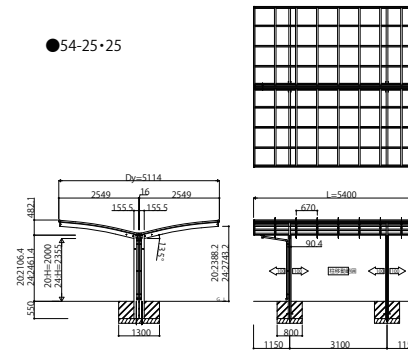

●51-24・24

●51-25・25

●51-27・27

●51-30・30

●54-24・24

●54-25・25

●54-27・27

●54-30・30

●57-24・24

●57-25・25

●57-27・27

●57-30・30

変更記事	設計監理	施工

工事名	照査	担当	作図	尺度	御承認印	図番
カーポートアリュースZ Y合掌セット 姿図一覧				1/1		年月日