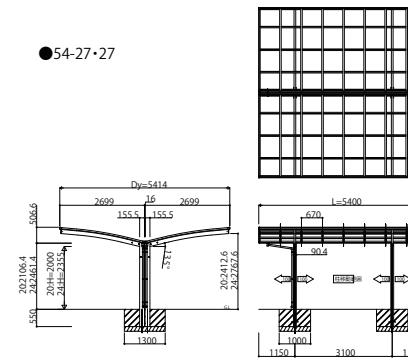

●51-24・24

●51-25・25

●51-27・27

●51-30・30

●54-24・24

●54-25・25

●54-27・27

●54-30・30

●57-24・24

●57-25・25

●57-27・27

●57-30・30

変更記事	設計監理	施工

工事名	照査	担当	作図	尺度	御承認印	図番
カーポートアリュースZ Y合掌セット 姿図一覧				1/1		年月日