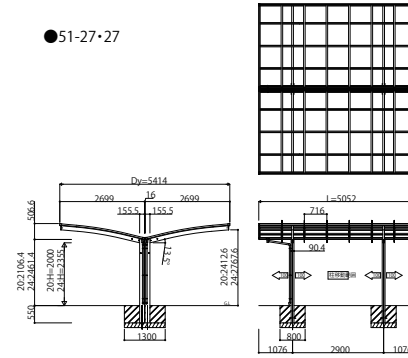

●51-24・24

●51-25・25

●51-27・27

●51-30・30

●54-24・24

●54-25・25

●54-27・27

●54-30・30

●57-24・24

●57-25・25

●57-27・27

●57-30・30

変更記事	設計監理	施工

工事名	照査	担当	作図	尺度	御承認印	図番
カーポートアリュースZ Y合掌セット 姿図一覧				1/1		年月日