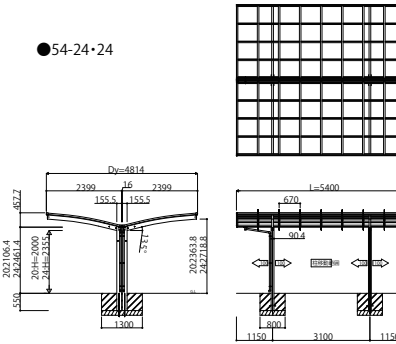

●51-24・24

●51-25・25

●51-27・27

●51-30・30

●54-24・24

●54-25・25

●54-27・27

●54-30・30

●57-24・24

●57-25・25

●57-27・27

●57-30・30

変更記事	設計監理	施工

工事名	照査	担当	作図	尺度	御承認印	図番
カーポートアリュースZ Y合掌セット 姿図一覧				1/1		年月日