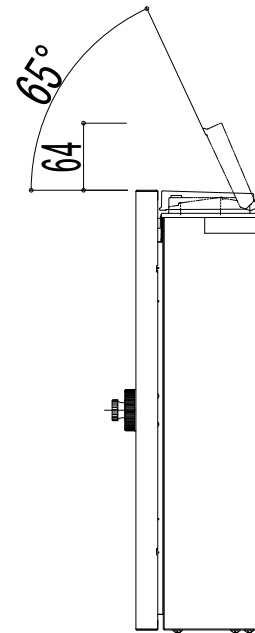

ダイヤル錠

変更記事	設計監理

殿	工事名
殿	図面内容
	エクステリアポストシリーズ エクステリアポストT13型
	姿図

照査	担当	作図	尺度	御承認印
			1/5	

--	--	--	--	--

図番
通し図番