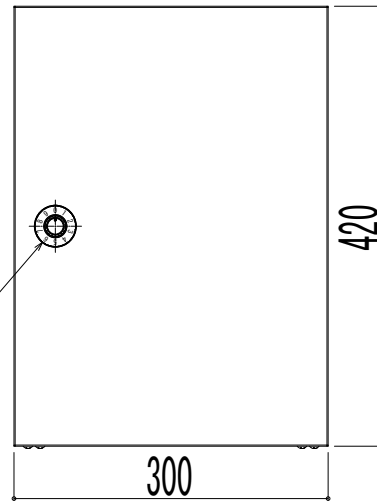

ダイヤル錠

変更記事	設計監理

殿	工事名
殿	図面内容
	エクステリアポストシリーズ エクステリアポストT13型
	姿図

照査	担当	作図	尺度	御承認印
			1/5	

--	--	--	--	--

図番
通し図番