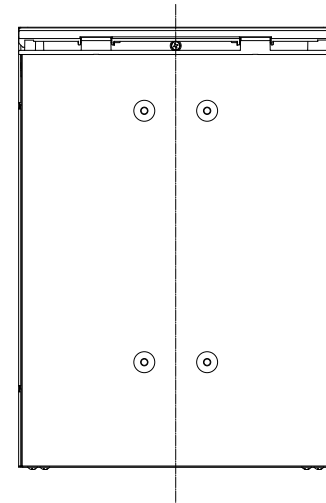

ダイヤル錠

変更記事	設計監理

殿	工事名
殿	図面内容
	エクステリアポストシリーズ エクステリアポストT13型
	姿図

照査	担当	作図	尺度	御承認印
			1/5	

--	--	--	--	--

図番
通し図番