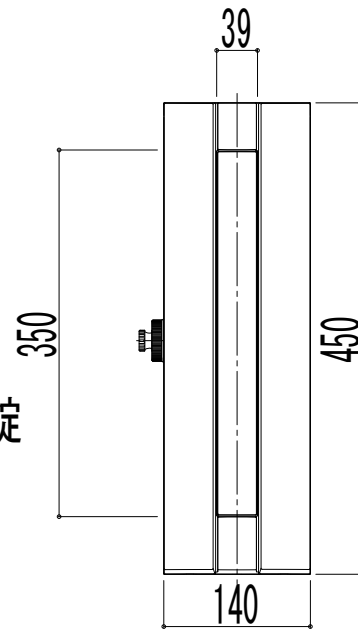

ダイヤル錠

変更記事	設計監理

殿	工事名
殿	図面内容

殿	工事	照査	担当	作図	尺度	御承認印
	エクステリアポストシリーズ エクステリアポスト				1/5	
	姿図					

--	--	--	--	--	--

図番	
通し図番	