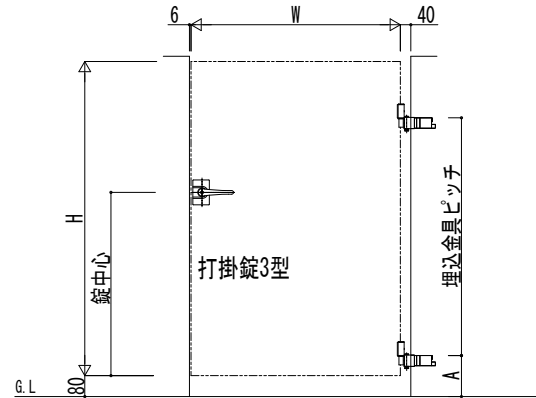

■規格一覧

○：設定あり
-：設定なし

適用	H(扉高さ) [mm]	W(扉幅) [mm]		
		600	700	800
1型	1000	○	○	○
	1200	○	○	○
2型	1200	-	○	○
3型				
4型				
5型				
5B型				
6型				
6B型	1200	○	○	○
8型				
9型				
10型				
7型	1200	○	○	○
7B型				

ラッチガードの設定無し。
打掛錠3型以外は使用不可。

適用	H(扉高さ) [mm]	埋込金具ピッチ [mm]	A [mm]	錠中心 [mm]
1型	1000	710	157	700
1型・3型・4型	1200	910		
7型・7B型・9型・10型	1200	840		
2型	1200	710	246	
5型・5B型・6型・6B型	1200	710		
8型	1200	710		

変更記事	設計監理	工事名	照査	担当	作図	尺度	御承認印	図番
	施工							図面内容
		戸建住宅向け 手動錠付シャローネシリーズトラディショナル門扉 埋込金具式 片開き 外開き 納まり仕様別門扉姿図					BMC-A208	