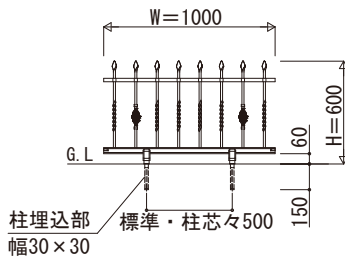

トラディション フェンス

■トラディション フェンス1型/1B型

1型

●自由柱施工

●間仕切柱1型施工

※T200は、自立建て施工となります。

1B型

●自由柱施工

●間仕切柱1型施工