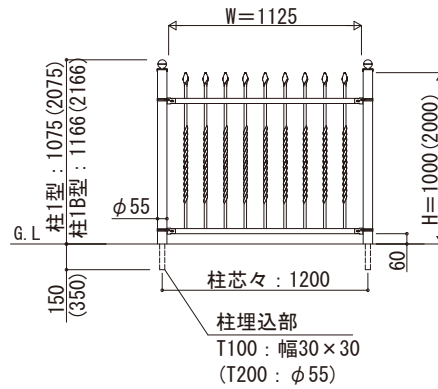

トラディション フェンス

■トラディション フェンス1型/1B型

1型

●自由柱施工

●間仕切柱1型施工

※T200は、自立建て施工となります。

1B型

●自由柱施工

●間仕切柱1型施工