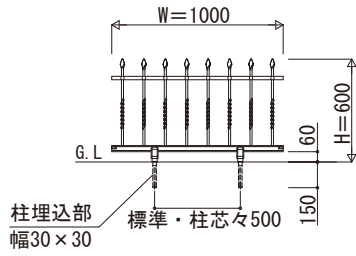

トラディション フェンス

■トラディション フェンス1型/1B型

1型

●自由柱施工

●間仕切柱1型施工

※T200は、自立建て施工となります。

1B型

●自由柱施工

●間仕切柱1型施工