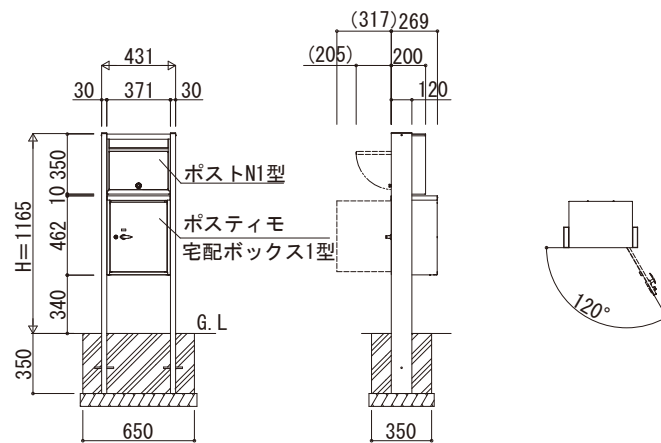

ポスティモ 宅配ボックス1型 湿式柱納まり (ポストN1型+宅配ボックス)

- 【湿式柱納まり】 宅配ボックス1型+ポストN1型+H12端柱
(ポスト+宅配ボックス用) (湿式)

※本図の商品構成は下記となります。

- ・ [シンプルオ シリーズ] ポスティモ 宅配ボックス1型 : 前入れ・前出し/右 (R) 勝手
- ・ ポストN1型
- ・ H12端柱 (ポスト+宅配ボックス用) : 湿式