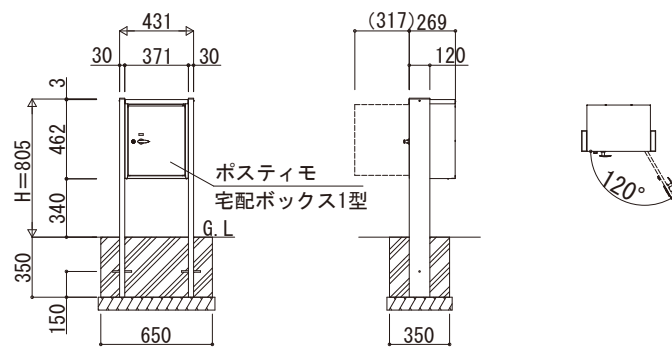

ポスティモ 宅配ボックス1型 湿式柱納まり (単体)

●【湿式柱納まり】 宅配ボックス1型+H08端柱 (湿式)

※本図の商品構成は下記となります。

- ・ [シンプルオ シリーズ] ポスティモ 宅配ボックス1型 : 前入れ・前出し / 右 (R) 勝手
- ・ H08端柱 (宅配ボックス用) : 湿式