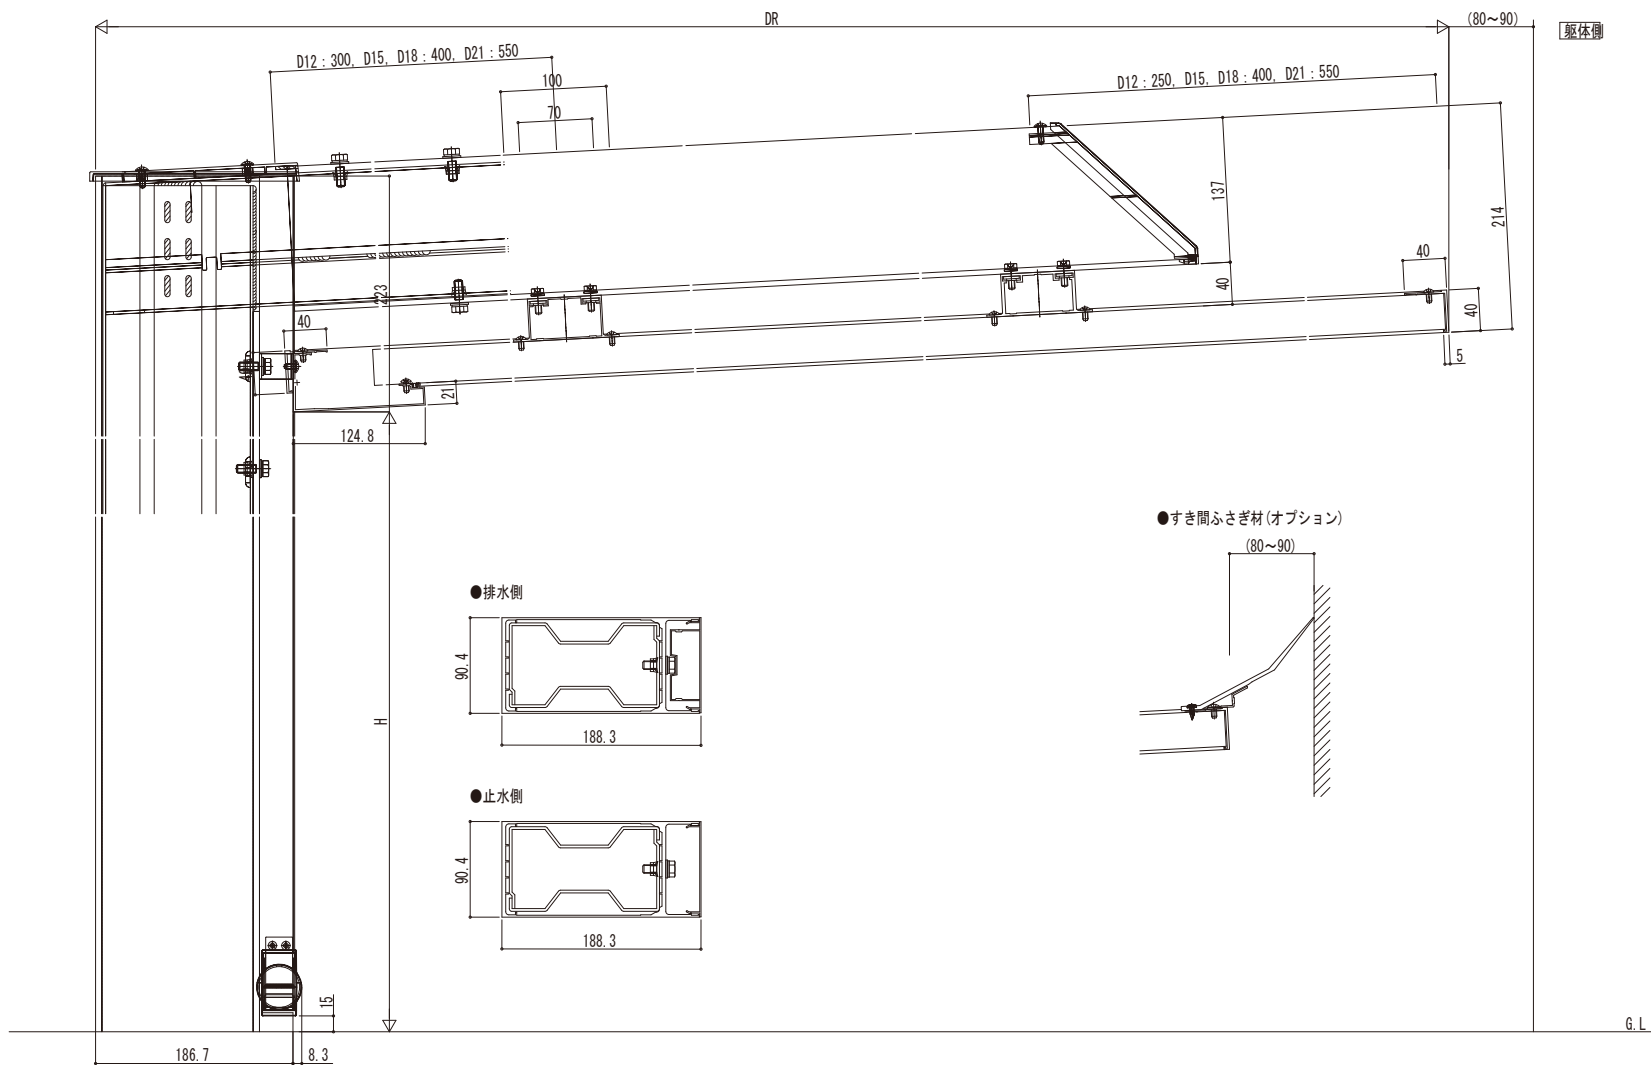

■ プレーンルーフ テラス
 ■ 側面図

変更記事	設計管理

工事名	

照査	担当	作図	尺度	御承認印

図番	
通し図番	