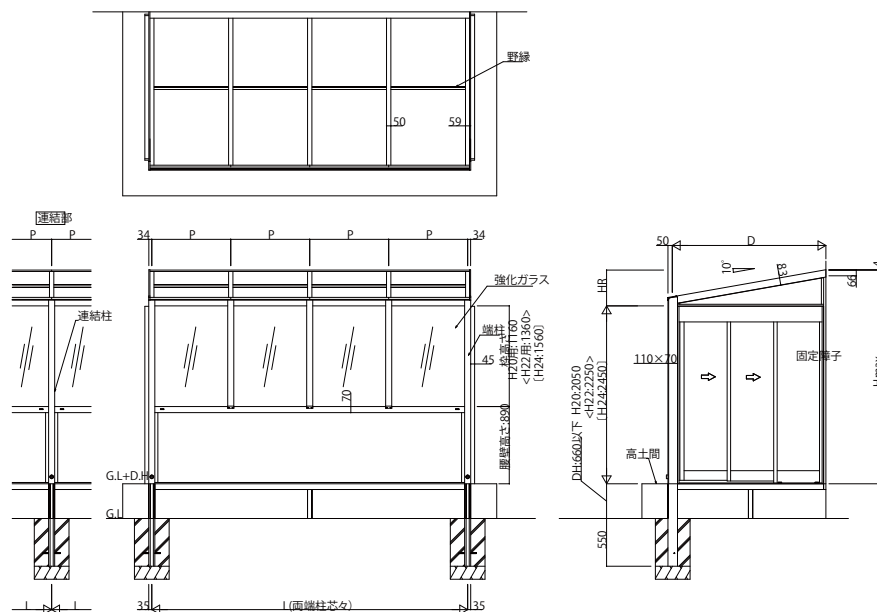

アウトールーフガーデンルームタイプ 高土間納まり・腰壁付

■ガーデンルームタイプ 高土間納まり・腰壁付

●600N/m² (呼称奥行5尺・6尺)

■ガーデンルームタイプ 高土間納まり・腰壁付

●600N/m² (呼称奥行7尺~9尺) ●1500N/m² (呼称奥行5尺~9尺) ●3000N/m² (呼称奥行5尺・6尺)