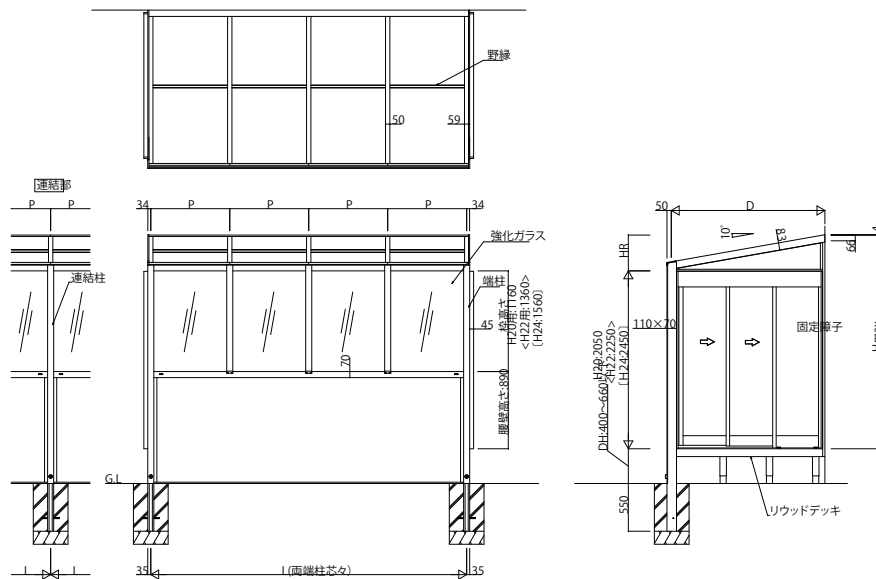

■ ガーデンルームタイプ インナーリウッドデッキ納まり・腰壁付

●600N/m² (呼称奥行5尺・6尺)

■ ガーデンルームタイプ インナーリウッドデッキ納まり・腰壁付

●600N/m² (呼称奥行7尺~9尺) ●1500N/m² (呼称奥行5尺~9尺) ●3000N/m² (呼称奥行5尺・6尺)