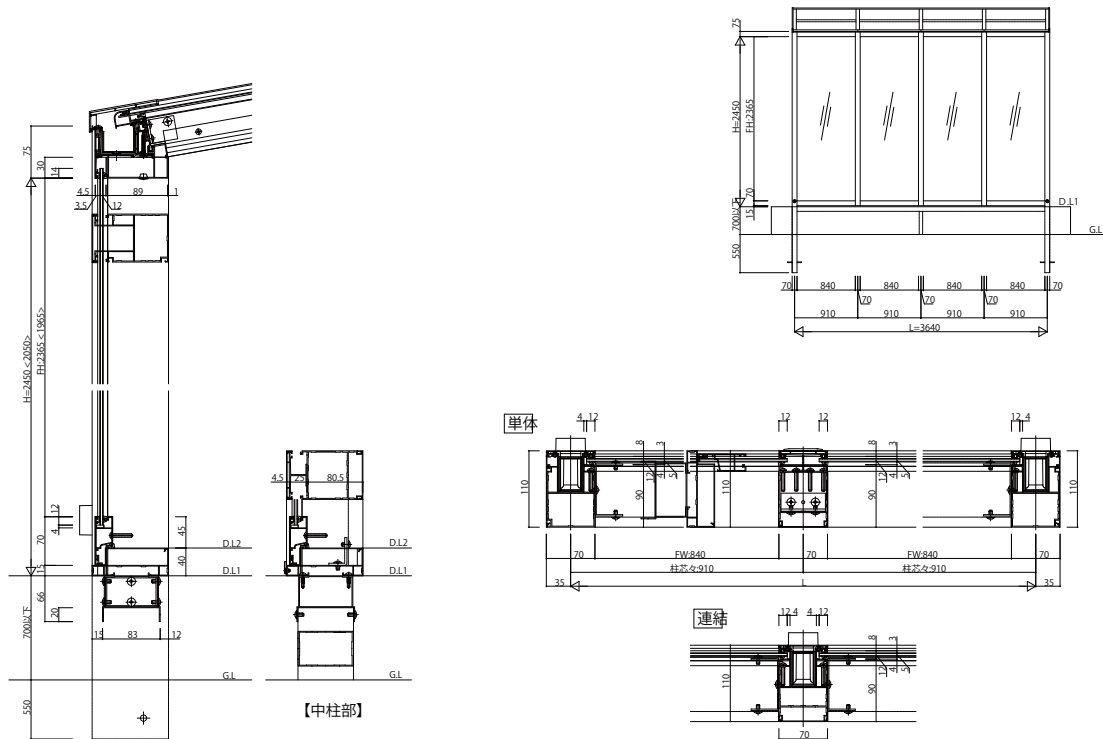

アウトターープ正面デザインパネル6型・7型 寸法図

■正面デザインパネル6型(強化ガラス) [テラスBタイプ 標準納まり図]

■正面デザインパネル7型(ポリカーボネート板) [テラスBタイプ 標準納まり図]