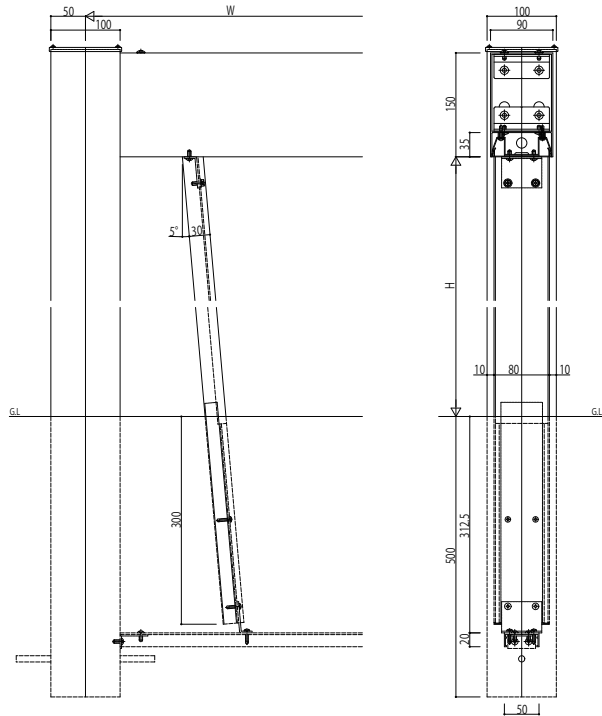

リレーリアフロントフレーム スクリーンフリー格子【斜め格子(5°)(10°)】

5° 姿図

断面図

10° 姿図

断面図