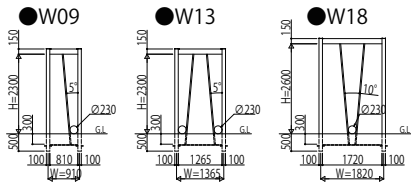

リレーリアフロントフレーム スクリーンフリー格子【斜め格子(5°)(10°)】

5° 姿図

断面図

10° 姿図

断面図