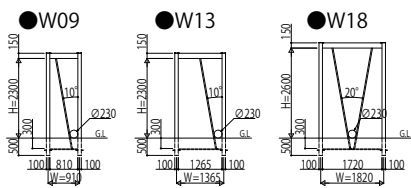

リレーリアフロントフレーム スクリーンフリー格子【斜め格子(5°)(10°)】

5° 姿図

断面図

10° 姿図

断面図