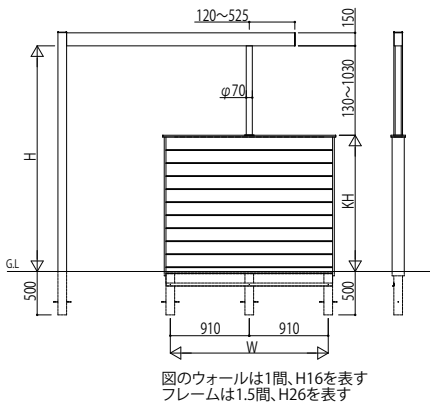

リレーリアフロントフレームウォール 特殊納まり

姿図

板張り+スリット+スリット格子

タイル仕上げ+スリット+スリット格子

板張り+梁正面付け+梁側面付け

ウォール + 丸束柱

ウォール + 柱貫通

タイル仕上げ+梁正面付け+梁側面付け