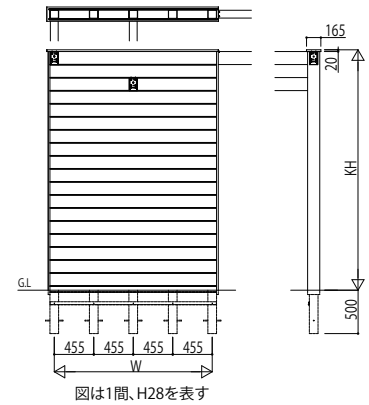

リレーリアフロントフレームウォール 特殊納まり

姿図

板張り+スリット+スリット格子

タイル仕上げ+スリット+スリット格子

板張り+梁正面付け+梁側面付け

ウォール + 丸束柱

ウォール + 柱貫通

タイル仕上げ+梁正面付け+梁側面付け