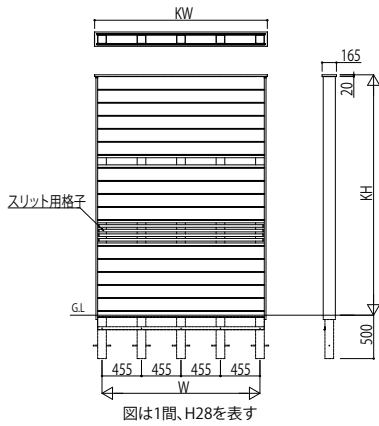

リレーリアフロントフレームウォール 特殊納まり

姿図

板張り+スリット+スリット格子

タイル仕上げ+スリット+スリット格子

板張り+梁正面付け+梁側面付け

ウォール + 丸束柱

ウォール + 柱貫通

タイル仕上げ+梁正面付け+梁側面付け