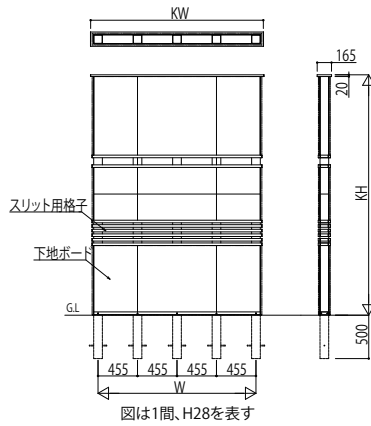

リレーリアフロントフレームウォール 特殊納まり

姿図

板張り+スリット+スリット格子

タイル仕上げ+スリット+スリット格子

板張り+梁正面付け+梁側面付け

ウォール + 丸束柱

ウォール + 柱貫通

タイル仕上げ+梁正面付け+梁側面付け