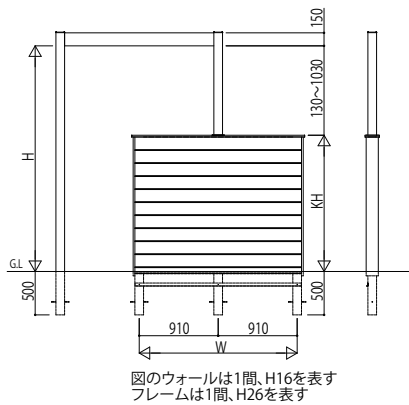

リレーリアフロントフレームウォール 特殊納まり

姿図

板張り+スリット+スリット格子

タイル仕上げ+スリット+スリット格子

板張り+梁正面付け+梁側面付け

ウォール + 丸束柱

ウォール + 柱貫通

タイル仕上げ+梁正面付け+梁側面付け