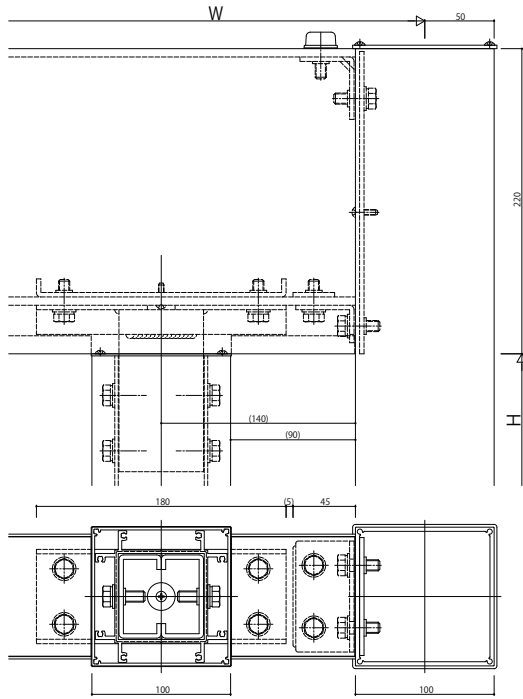

# リレーリア ルーフフレーム フレーム

## 断面図

●移動柱

移動柱(100角)

移動柱(85×100角)

●柱中間

●桁中間