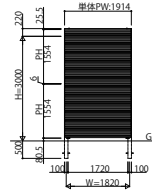

リレーリアーフフレーム スクリーンスクリーン1A型【横ひし形格子】

姿図

●W09

●W13

●W18

姿図(1:20)

断面図

※格子配列の詳細は3K-94000-**を参照。