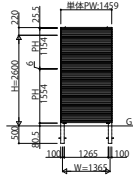

リレーリアーフフレーム スクリーンスクリーン1A型【横ひし形格子】

姿図

●W09

●W13

●W18

姿図(1:20)

断面図

※格子配列の詳細は3K-94000-**を参照。