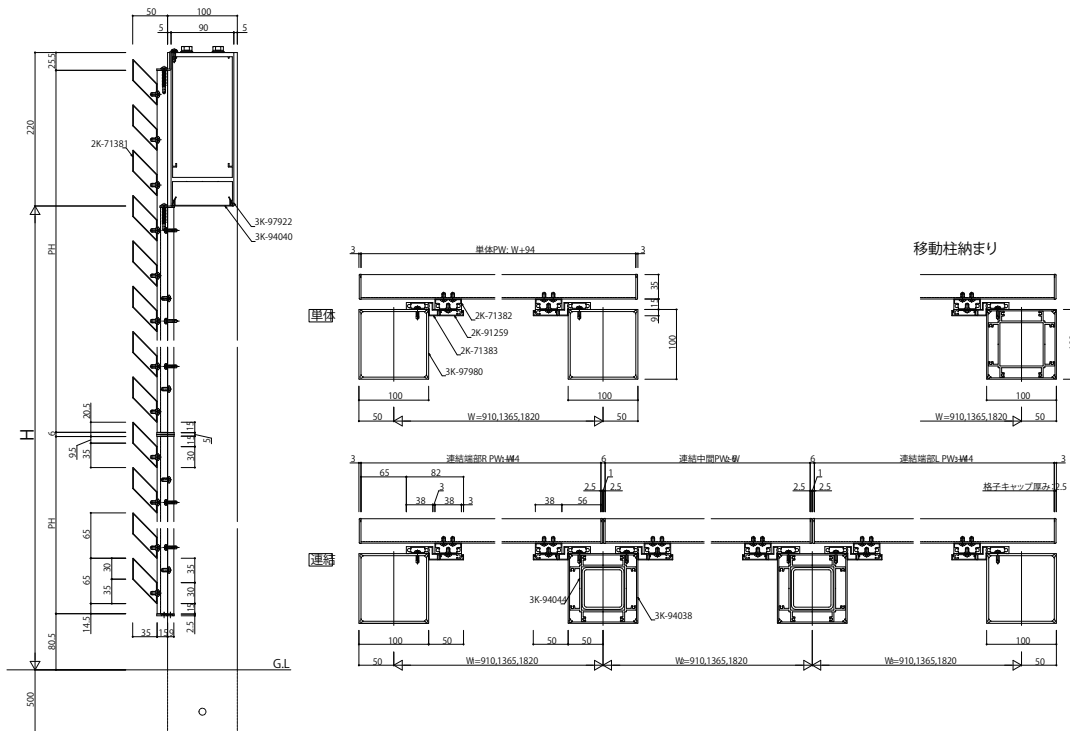

リレーリアーフフレーム スクリーンスクリーン1A型【横ひし形格子】

姿図

●W09

●W13

●W18

姿図(1:20)

断面図

※格子配列の詳細は3K-94000-**を参照。