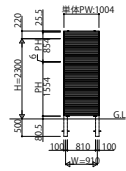

リレーリアーフフレーム スクリーンスクリーン1A型【横ひし形格子】

姿図

●W09

●W13

●W18

姿図(1:20)

断面図

※格子配列の詳細は3K-94000-**を参照。