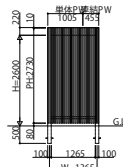

# リレーリアルーフレーム スクリーンスクリーン2A型【たて格子】

## 姿図

●W09

●W13

●W18

姿図(1:20)