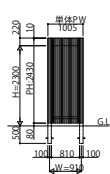

# リレーリアルーフレーム スクリーンスクリーン2A型【たて格子】

## 姿図

●W09

●W13

●W18

姿図(1:20)