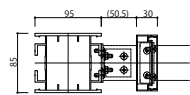

## 姿図

● W09:0°

● W13:45°

● W18:90°

姿図(1:20)

## 断面図

移動柱納まり

W09(0°)

移動柱納まり

W13(45°)

W18(90°)

【見下げ図】

【見上げ図】