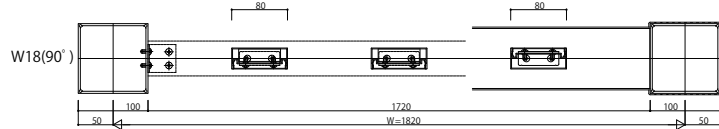

## 断面図

移動柱納まり

W09(0°)

移動柱納まり

W13(45°)

W18(90°)

【見下げ図】

【見上げ図】