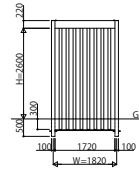

## 姿図

● W09:0°

● W13:45°

● W18:90°

姿図(1:20)

## 断面図

移動柱納まり

W09(0°)

移動柱納まり

W13(45°)

W18(90°)

【見下げ図】

【見上げ図】