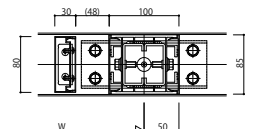

## 姿図

● W09:0°

● W13:45°

● W18:90°

姿図(1:20)

## 断面図

移動柱納まり

W09(0°)

移動柱納まり

W13(45°)

W18(90°)

【見下げ図】

【見上げ図】