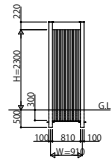

# リレーリアルーフレーム スクリーン たて回転格子

## 姿図

● W09:0°

● W13:45°

● W18:90°

姿図(1:20)