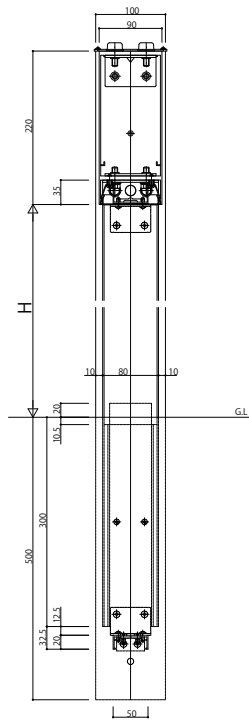

# リレーリアルーフレーム スクリーン たて回転格子

## 姿図

● W09:0°

● W13:45°

● W18:90°

姿図(1:20)

## 断面図

移動柱納まり

W09(0°)

移動柱納まり

W13(45°)

W18(90°)

【見下げ図】

【見上げ図】