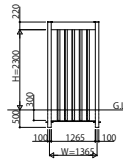

# リレーリアルーフレーム スクリーン たて回転格子

## 姿図

● W09:0°

● W13:45°

● W18:90°

姿図(1:20)