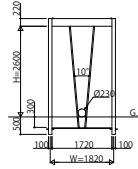

リレーリアルーフレーム スクリーン 斜め格子(5°)

姿図

●W09

●W13

姿図(1:20)

●W18

●W27

●W36