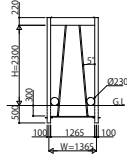

リレーリアルーフレーム スクリーン 斜め格子(5°)

姿図

●W09

●W13

姿図(1:20)

●W18

●W27

●W36