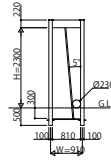

リレーリアルーフレーム スクリーン 斜め格子(5°)

姿図

●W09

●W13

姿図(1:20)

●W18

●W27

●W36