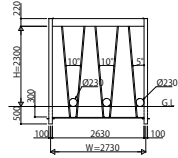

リレーリアルーフレーム スクリーン 斜め格子(5°)

姿図

●W09

●W13

姿図(1:20)

●W18

●W27

●W36