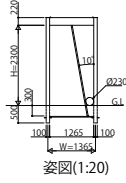

# リレーリアルーフフレーム スクリーン 斜め格子(10°)

## 姿図

●W09

●W13

●W18

●W27

●W36