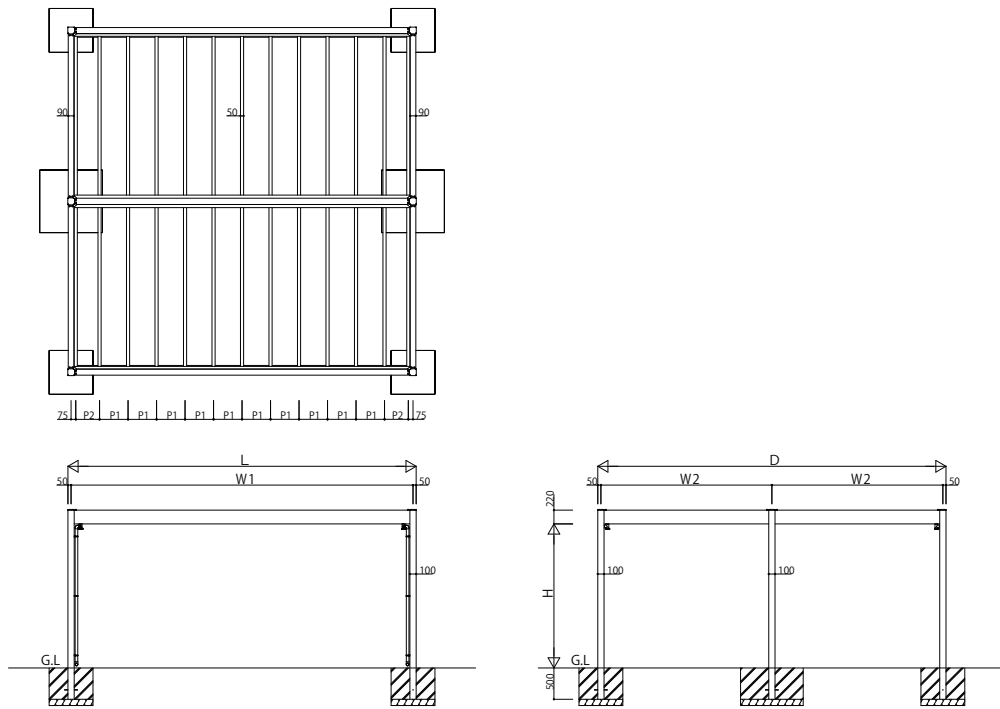

姿図

●独立式シングルルーフ(横連棟)

本図は【関東間 5427・27 H23】を表す。

姿図

●独立式シングルルーフ(たて連棟)

本図は【関東間 54・5427 H23】を表す。