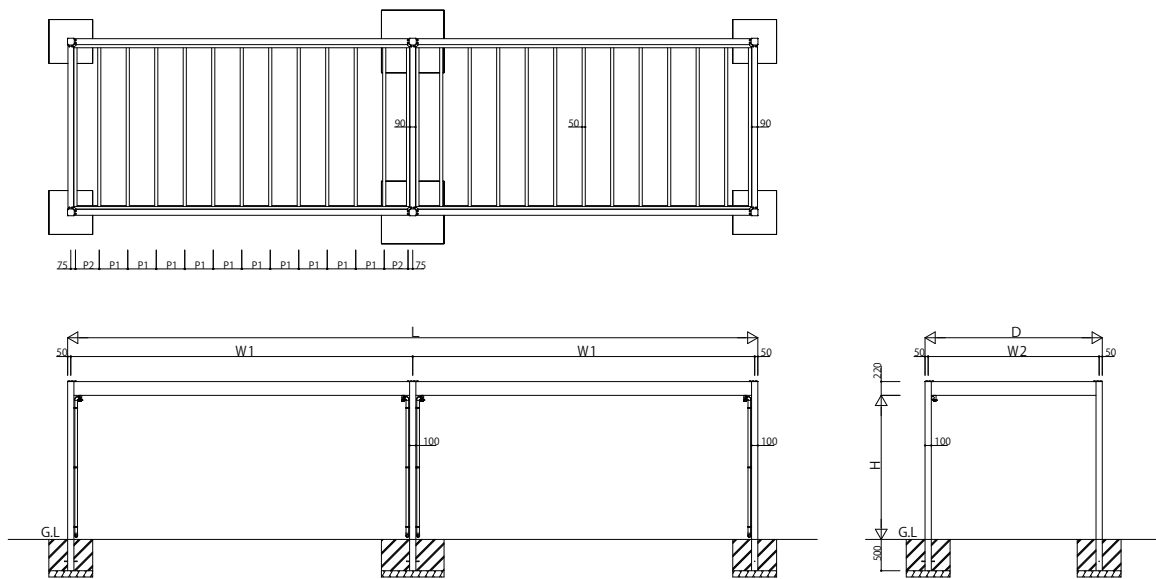

姿図

●独立式シングルルーフ(横連棟)

本図は【関東間 5427・27 H23】を表す。

姿図

●独立式シングルルーフ(たて連棟)

本図は【関東間 54・5427 H23】を表す。