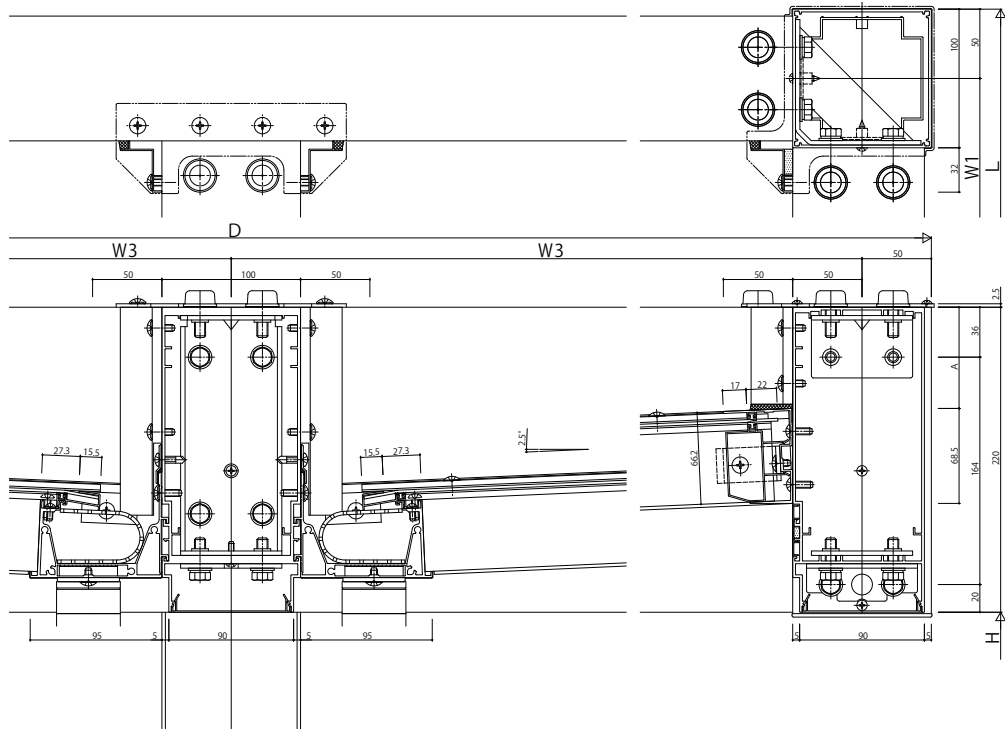

リレーリア ルーフフレーム ルーフ 独立式 ワイドルーフ

断面図

- 独立式 ワイドルーフ(2面張り出し)

断面図

- 独立式 ワイドルーフ(2面張り出し 軒天付)