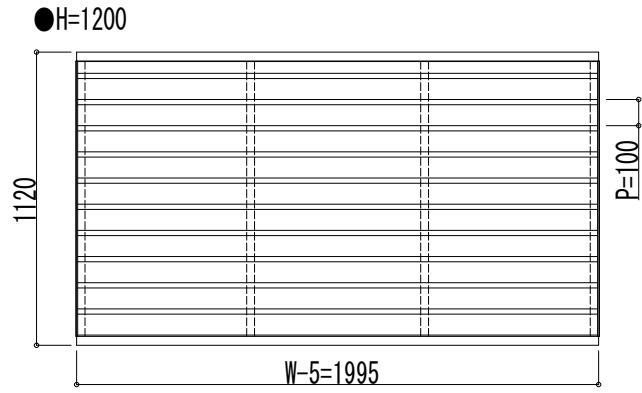

■ 姿図一覧

変更記事	設計監理	工事名	照査	担当	作図	尺度	御承認印	図番
	施工							図面内容
		YKK ap						④ 施工-A1