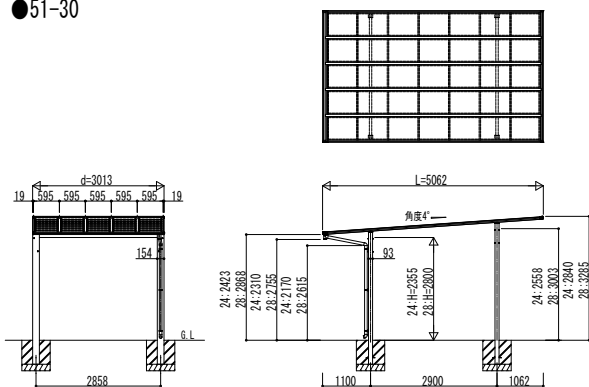

●51-30

●54-30

●57-30

変更記事	設計監理

施工	工事名 カーポート エフルージュワン FIRST 600タイプ 単体セット 姿図一覧
----	--

照査	担当	作図	尺度	御承認印
				図番
				通し図番

	年 月 日
JCD-S-C001	