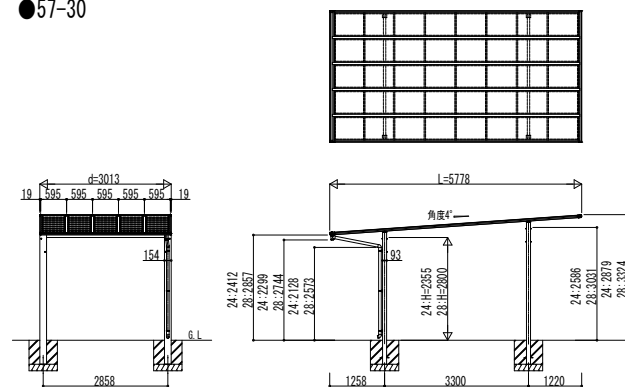

●51-30

●54-30

●57-30

変更記事	設計監理

施工	工事名 カーポート エフルージュワン FIRST 600タイプ 単体セット 姿図一覧
----	--

照査	担当	作図	尺度	御承認印
				図番
				通し図番

	年 月 日
JCD-S-C001	