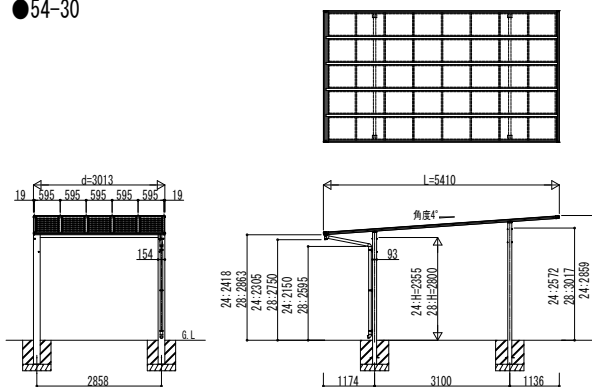

●51-30

●54-30

●57-30

変更記事	設計監理

施工	工事名 カーポート エフルージュワン FIRST 600タイプ 単体セット 姿図一覧
----	--

照査	担当	作図	尺度	御承認印
				図番
				通し図番

	年 月 日
JCD-S-C001	