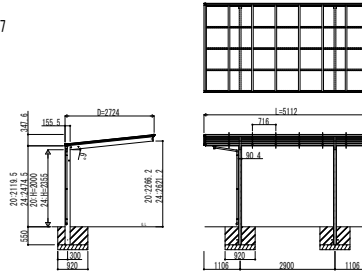

●51-24

●51-27

●51-30

●54-24

●54-27

●54-30

●57-24

●57-27

●57-30

変更記事

設計監理

施工

殿  
殿

工事名

カーポート エフルージュZ FIRST  
750タイプ 基本セット ハイデザイン 姿図一覧

工事

照査 担当 作図 尺度

御承認印

JCS-B-C002

図番

通し図番

年 月 日

® 施工-A1