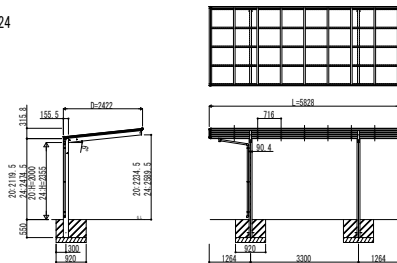

●51-24

●51-27

●51-30

●54-24

●54-27

●54-30

●57-24

●57-27

●57-30

変更記事

設計監理

施工

殿  
殿

工事名

カーポート エフルージュZ FIRST  
750タイプ 基本セット ハイデザイン 姿図一覧

工事