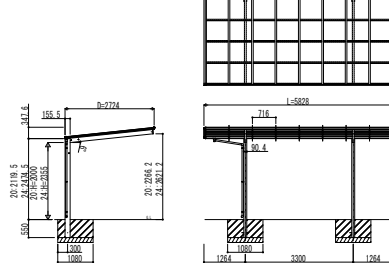

●51-24

●51-27

●51-30

●54-24

●54-27

●54-30

●57-24

●57-27

●57-30

変更記事

設計監理

施工

殿  
殿

工事名

カーポート エフルージュZ FIRST  
750タイプ 基本セット ハイデザイン 姿図一覧

工事

照査 担当 作図 尺度

御承認印

JCS-B-C002

図番

通し図番

年 月 日

® 施工-A1