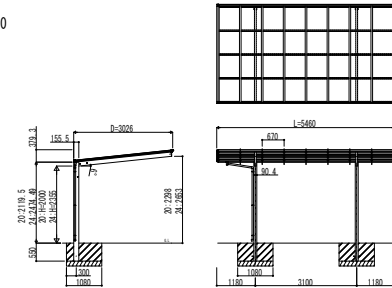

●51-24

●51-27

●51-30

●54-24

●54-27

●54-30

●57-24

●57-27

●57-30

変更記事

設計監理

施工

殿  
殿

工事名

カーポート エフルージュZ FIRST  
750タイプ 基本セット ハイデザイン 姿図一覧

工事

照査 担当 作図 尺度

御承認印

JCS-B-C002

図番

通し図番

年 月 日

® 施工-A1