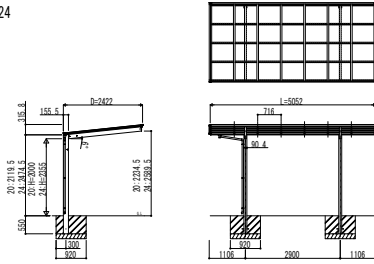

●51-24

●51-27

●51-30

●54-24

●54-27

●54-30

●57-24

●57-27

●57-30

変更記事

設計監理

施工

殿  
殿

工事名

カーポート エフルージュZ FIRST  
750タイプ 基本セット ハイデザイン 姿図一覧

工事

照査 担当 作図 尺度

御承認印

JCS-B-C002

図番

通し図番

年 月 日

® 施工-A1