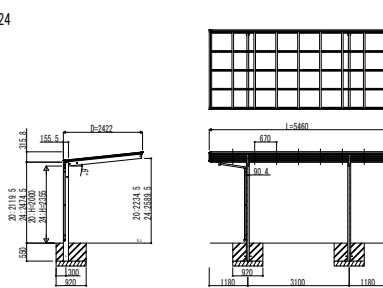

●51-24

●51-27

●51-30

●54-24

●54-27

●54-30

●57-24

●57-27

●57-30

変更記事

設計監理

施工

殿  
殿

工事名

カーポート エフルージュZ FIRST  
750タイプ 基本セット ハイデザイン 姿図一覧

工事

照査 担当 作図 尺度

御承認印

JCS-B-C002

図番

通し図番

年 月 日

® 施工-A1