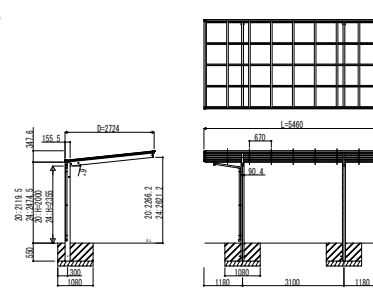

●51-24

●51-27

●51-30

●54-24

●54-27

●54-30

●57-24

●57-27

●57-30

変更記事

設計監理

施工

殿  
殿

工事名

カーポート エフルージュZ FIRST  
750タイプ 基本セット ハイデザイン 姿図一覧

工事

照査 担当 作図 尺度

御承認印

JCS-B-C002

図番

通し図番

年 月 日

® 施工-A1