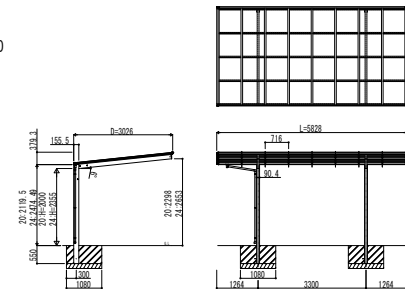

●51-24

●51-27

●51-30

●54-24

●54-27

●54-30

●57-24

●57-27

●57-30

変更記事

設計監理

施工

殿  
殿

工事名

カーポート エフルージュZ FIRST  
750タイプ 基本セット ハイデザイン 姿図一覧

工事

照査 担当 作図 尺度

御承認印

JCS-B-C002

図番

通し図番

年 月 日

® 施工-A1