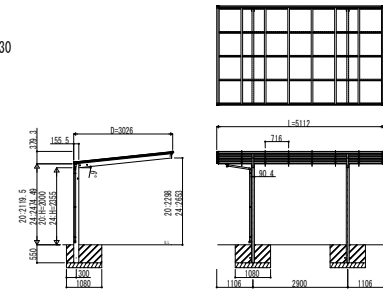

●51-24

●51-27

●51-30

●54-24

●54-27

●54-30

●57-24

●57-27

●57-30

変更記事

設計監理

施工

殿  
殿

工事名

カーポート エフルージュZ FIRST  
750タイプ 基本セット ハイデザイン 姿図一覧

工事

照査 担当 作図 尺度

御承認印

JCS-B-C002

図番

通し図番

年 月 日

® 施工-A1