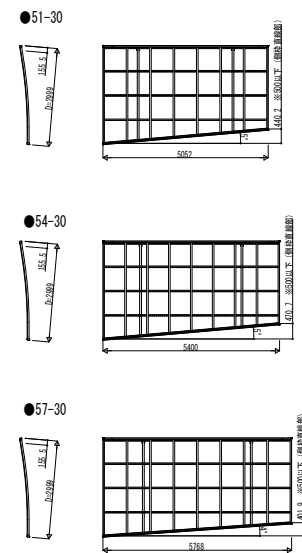

■エフルージュ ミニZ FIRST

■エフルージュ Z FIRST

■アリウス ミニZ

■アリウス Z

変更記事	設計監理
	施工

図面内容	カーポート エフルージュZ FIRST 750タイプ 前枠斜め切詰め
------	---------------------------------------

工事名	工事
-----	----

用差	指造	作図	尺度
----	----	----	----