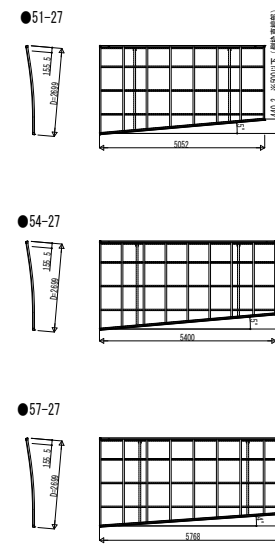

■エフルージュ ミニZ FIRST

■エフルージュ Z FIRST

■アリウス ミニZ

■アリウス Z

変更記事	設計監理
	施工

図面内容	カーポート エフルージュZ FIRST 750タイプ 前枠斜め切詰め
------	---------------------------------------

工事名	工事
-----	----

用差	指造	作図	尺度
----	----	----	----

御承認印	年月日
JCS-B-C009	

図番	通し図番
----	------