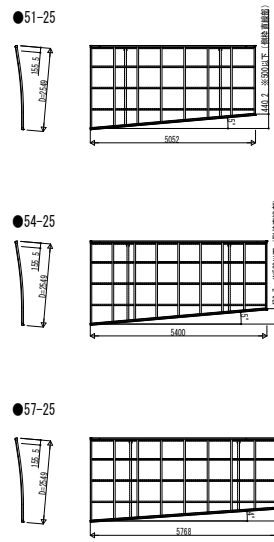

■エフルージュ ミニZ FIRST

■エフルージュ Z FIRST

■アリウス ミニZ

■アリウス Z

変更記事	設計監理
	施工

図面内容	カーポート エフルージュZ FIRST 750タイプ 前枠斜め切詰め
------	---------------------------------------

工事名	工事
-----	----

用差	指造	作図	尺度
----	----	----	----

御承認印	年月日
JCS-B-C009	

図番	通し図番
----	------