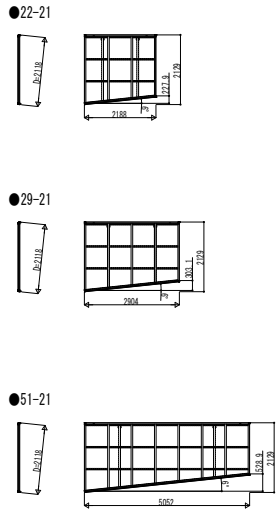

■エフルージュ ミニZ FIRST

■エフルージュ Z FIRST

■アリウス ミニZ

■アリウス Z

変更記事	設計監理
	施工

図面内容	カーポート エフルージュZ FIRST 750タイプ 前枠斜め切詰め
------	---------------------------------------

工事名	工事
-----	----

用差	指造	作図	尺度
----	----	----	----