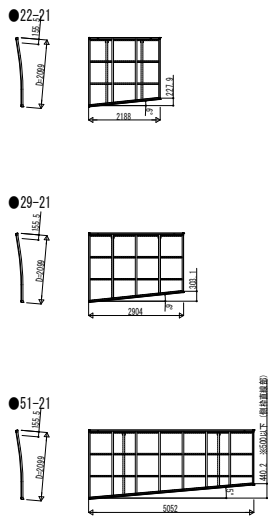

■エフルージュ ミニZ FIRST

■エフルージュ Z FIRST

■アリウス ミニZ

■アリウス Z

変更記事	設計監理
	施工

図面内容	カーポート エフルージュZ FIRST 750タイプ 前枠斜め切詰め
------	---------------------------------------

工事名	工事
-----	----

用差	指造	作図	尺度
----	----	----	----