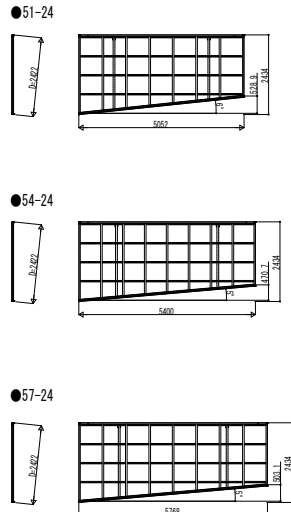

■エフルージュ ミニZ FIRST

■エフルージュ Z FIRST

■アリウス ミニZ

■アリウス Z

変更記事	設計監理
	施工

図面内容	カーポート エフルージュZ FIRST 750タイプ 前枠斜め切詰め
------	---------------------------------------

工事名	工事
-----	----

用差	指造	作図	尺度
----	----	----	----