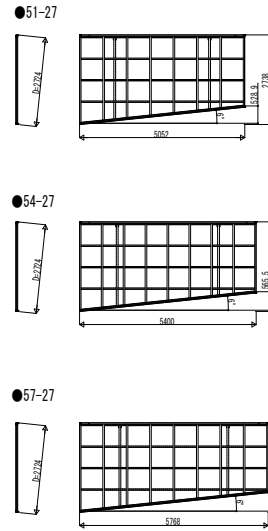

■エフルージュ ミニZ FIRST

■エフルージュ Z FIRST

■アリウス ミニZ

■アリウス Z

変更記事	設計監理
	施工

図面内容	カーポート エフルージュZ FIRST 750タイプ 前枠斜め切詰め
------	---------------------------------------

工事名	工事
-----	----

用差	指造	作図	尺度
----	----	----	----