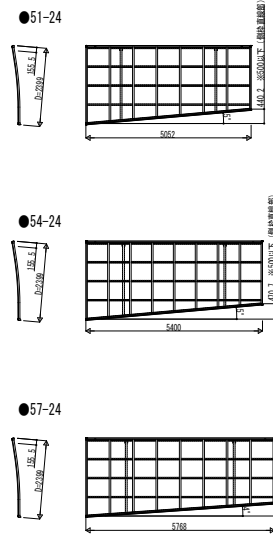

■エフルージュ ミニZ FIRST

■エフルージュ Z FIRST

■アリウス ミニZ

■アリウス Z

変更記事	設計監理
	施工

図面内容	カーポート エフルージュZ FIRST 750タイプ 前枠斜め切詰め
------	---------------------------------------

工事名	工事
-----	----

用差	指造	作図	尺度
----	----	----	----

御承認印	年月日
JCS-B-C009	

図番	通し図番
----	------