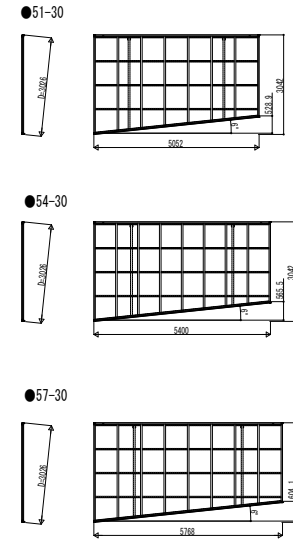

■エフルージュ ミニZ FIRST

■エフルージュ Z FIRST

■アリウス ミニZ

■アリウス Z

変更記事	設計監理
	施工

図面内容	カーポート エフルージュZ FIRST 750タイプ 前枠斜め切詰め
------	---------------------------------------

工事名	工事
-----	----

用差	指造	作図	尺度
----	----	----	----

御承認印	年月日
JCS-B-C009	

図番	通し図番
----	------