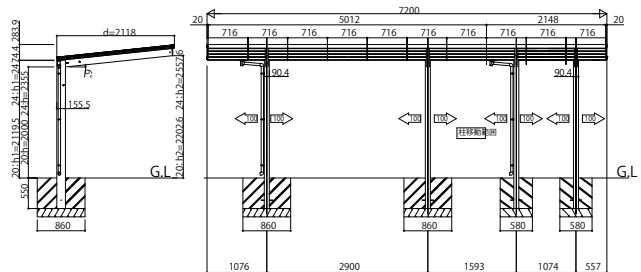

● J22・J22-21

● J22・J29-21

● J29・J29-21

● J51・J22-21

● J51・J29-21

● J51・J51-21

変更記事	設計監理	工事名	照査	担当	作図	尺度	御承認印	図番
	施工	図面内				1/1		年月日
		縦連棟						通し図番

殿	工事名	工事	照査	担当	作図	尺度	御承認印	図番
殿	図面内	イクルポート エフルージュミニ FIRST 50				1/1		年月日
	縦連棟	セット一覧						通し図番