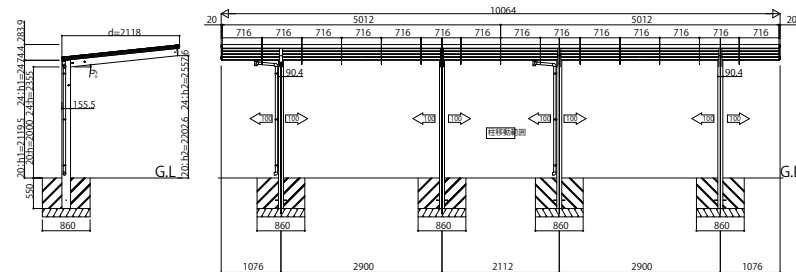

● J22・J22-21

● J22・J29-21

● J29・J29-21

● J51・J22-21

● J51・J29-21

● J51・J51-21

変更記事	設計監理	工事名	照査	担当	作図	尺度	御承認印	図番
	施工	図面内				1/1		年月日
		縦連棟						通し図番

殿	工事名	工事	照査	担当	作図	尺度	御承認印	図番
殿	図面内	イクルポート エフルージュミニ FIRST 50				1/1		年月日
	縦連棟	セット一覧						通し図番