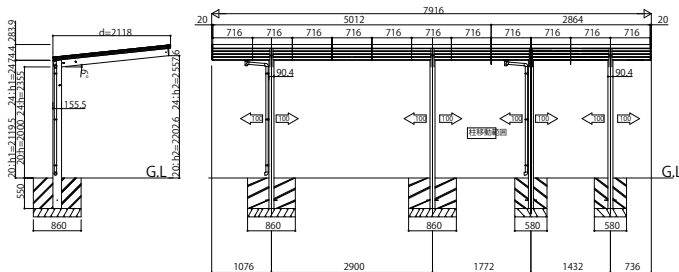

● J22・J22-21

● J22・J29-21

● J29・J29-21

● J51・J22-21

● J51・J29-21

● J51・J51-21

変更記事	設計監理	工事名	照査	担当	作図	尺度	御承認印	図番
	施工	図面内				1/1		年月日
		縦連棟						通し図番

殿	工事名	工事	照査	担当	作図	尺度	御承認印	図番
殿	図面内	イクルポート エフルージュミニ FIRST 50				1/1		年月日
	縦連棟	セット一覧						通し図番