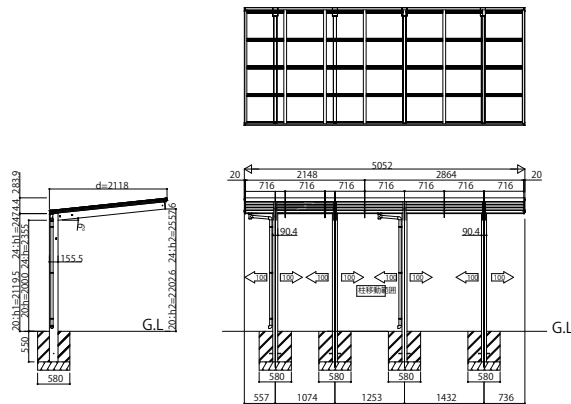

● J22・J22-21

● J22・J29-21

● J29・J29-21

● J51・J22-21

● J51・J29-21

● J51・J51-21

変更記事	設計監理	工事名	照査	担当	作図	尺度	御承認印	図番
	施工	図面内				1/1		年月日
		縦連棟						通し図番

殿	工事名	工事	照査	担当	作図	尺度	御承認印	図番
殿	図面内	イクルポート エフルージュミニ FIRST 50				1/1		年月日
	縦連棟	セット一覧						通し図番