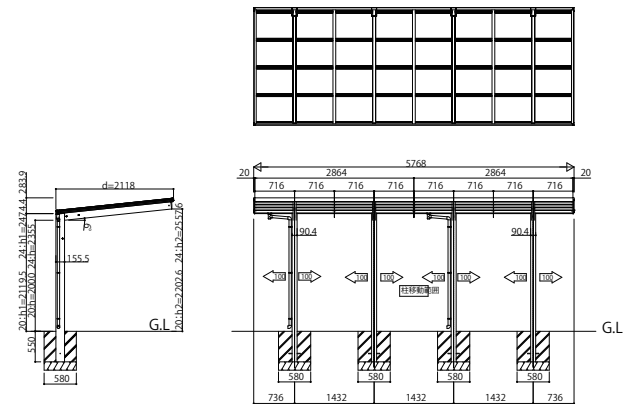

● J22・J22-21

● J22・J29-21

● J29・J29-21

● J51・J22-21

● J51・J29-21

● J51・J51-21

変更記事	設計監理	工事名	照査	担当	作図	尺度	御承認印	図番
	施工	図面内				1/1		年月日
		縦連棟						通し図番

殿	工事名	工事	照査	担当	作図	尺度	御承認印	図番
殿	図面内	イクルポート エフルージュミニ FIRST 50				1/1		年月日
	縦連棟	セット一覧						通し図番