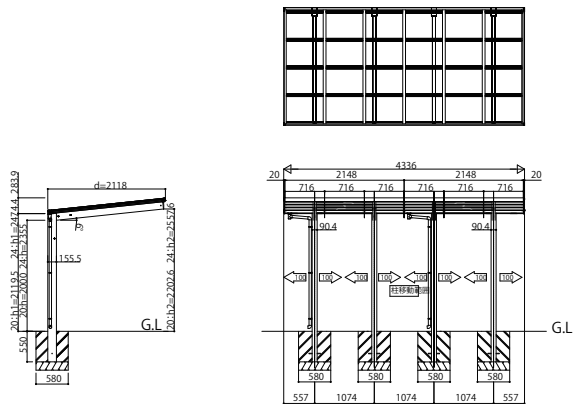

● J22・J22-21

● J22・J29-21

● J29・J29-21

● J51・J22-21

● J51・J29-21

● J51・J51-21

変更記事	設計監理	工事名	照査	担当	作図	尺度	御承認印	図番
	施工	図面内				1/1		年月日
		縦連棟						通し図番

殿	工事名	工事	照査	担当	作図	尺度	御承認印	図番
殿	図面内	イクルポート エフルージュミニ FIRST 50				1/1		年月日
	縦連棟	セット一覧						通し図番